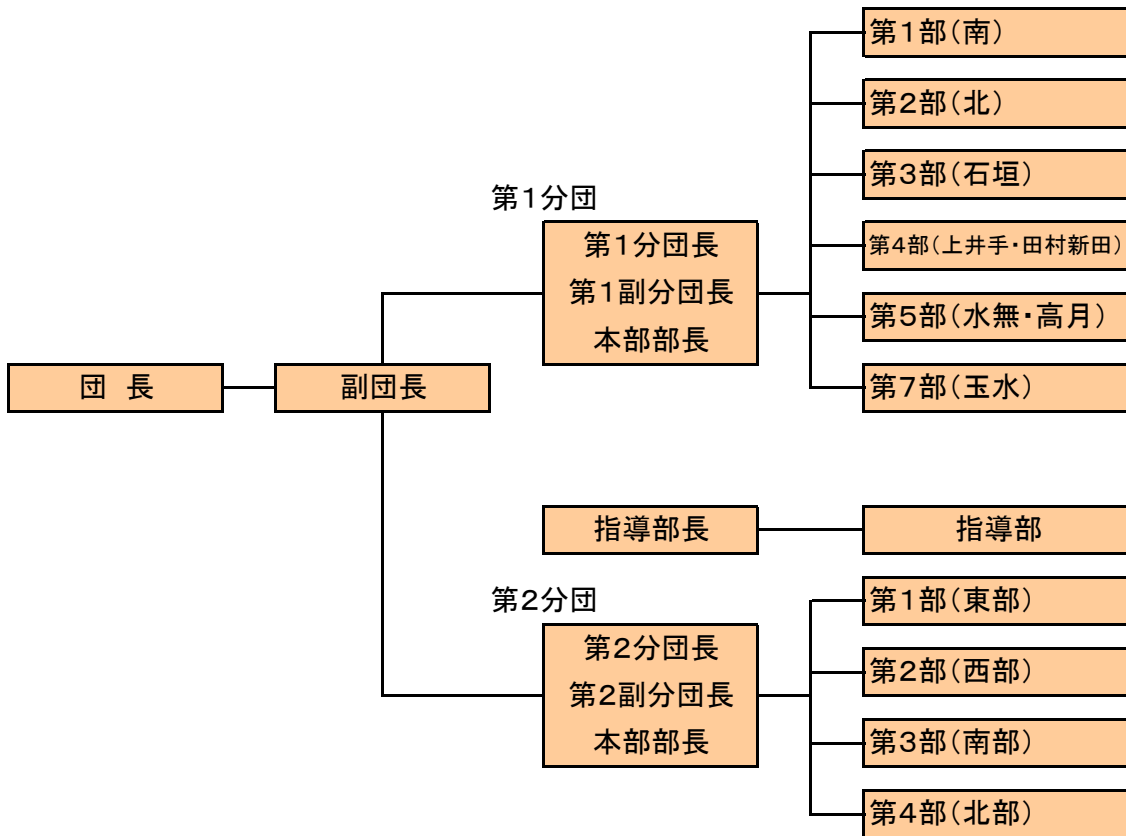

井手町消防団組織図

定員 250人 平成23年4月1日 現在 248人
消防車両 ポンプ自動車1台 小型動力ポンプ付積載車11台