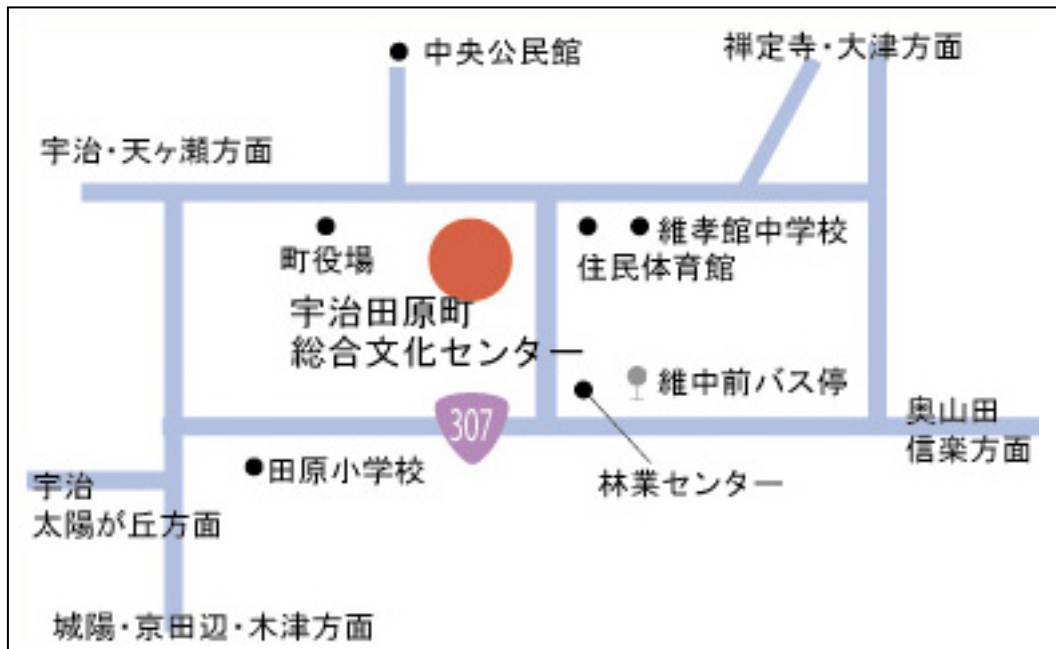

宇治田原町総合文化センターへ交通のご案内

バス利用の場合

京阪宇治駅より

184 宇治田原工業団地行き 維中前下車 徒歩約5分
16:48発、17:18発

JR 宇治駅より

184 宇治田原工業団地行き 維中前下車 徒歩約5分
16:53発、17:23発

JR 青谷駅より

56 国立病院・維中前～緑苑坂行 維中前下車 徒歩約5分
17:03発

近鉄新田辺駅より

62 国立病院・緑苑坂行き 維中前下車 徒歩約5分
17:00発

自家用車等利用の場合

国道307号線を信楽方面へ、林業センター前信号を左へ

[所在地]

〒610-0261 宇治田原町大字岩山小字沼尻 46-1

TEL:0774-88-5851 FAX:0774-88-5333