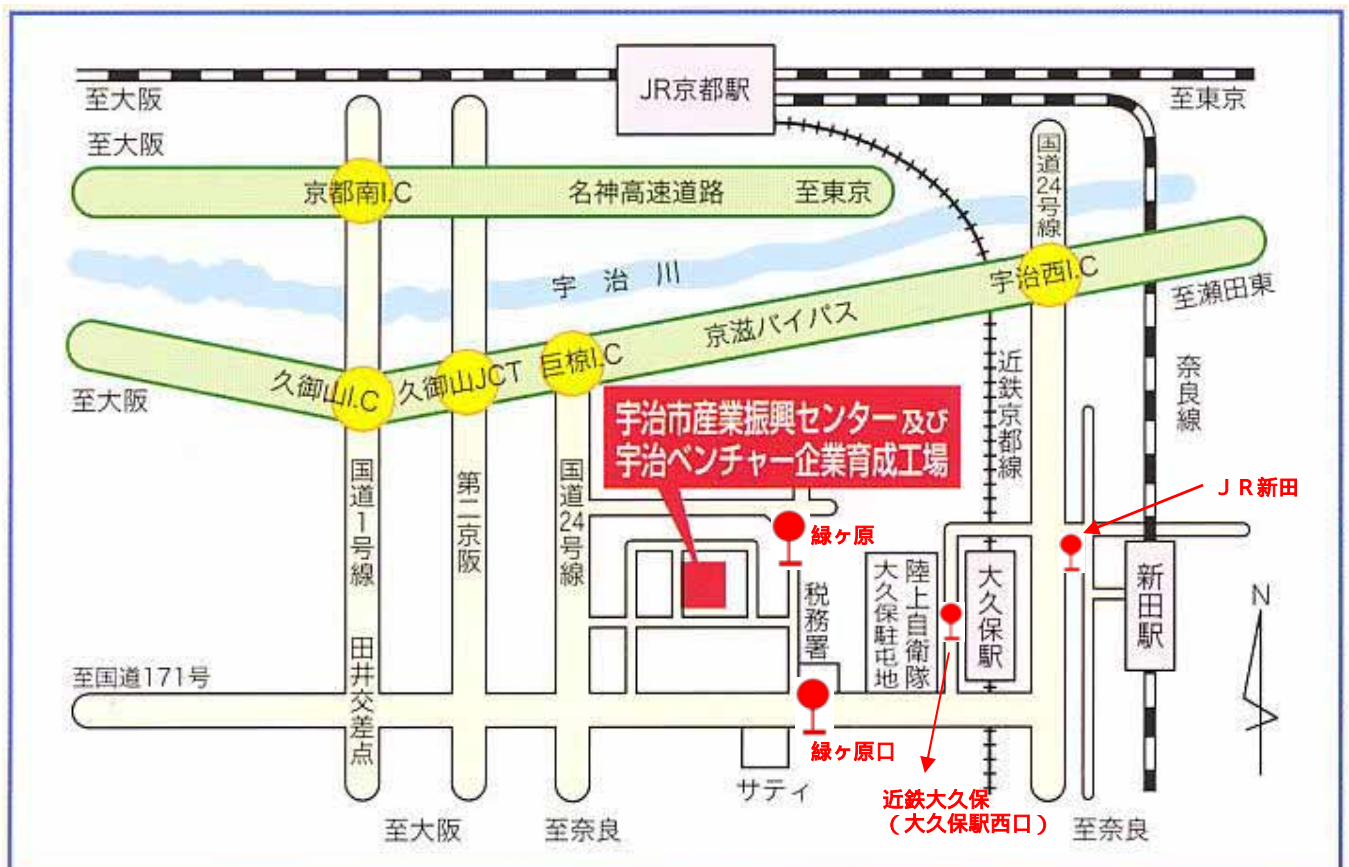

## 宇治市産業振興センターへ交通のご案内

近鉄大久保駅下車 徒歩約15分

JR 奈良線新田駅下車 西へ徒歩25分

バス利用の場合

近鉄大久保駅より

9:25発 京阪淀行き 緑ヶ原口下車 徒歩約8分

9:38発 京阪中書島行き 緑ヶ原下車 徒歩約5分

JR 新田駅より

9:20発 京阪淀行き 緑ヶ原口下車 徒歩約8分

[所在地]

〒611-0033 宇治市大久保町西端1番地の25

電話：0774-39-9444