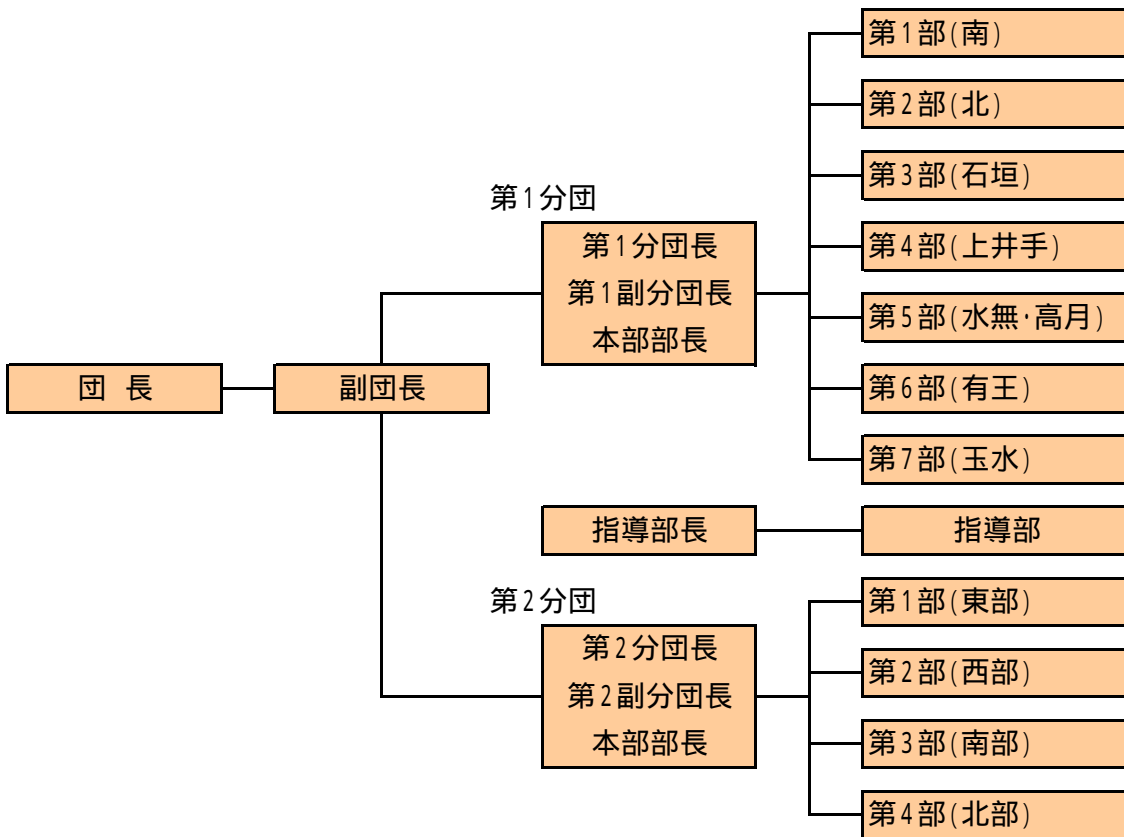

井手町消防団組織図

定員 250人 平成18年4月1日現在 242人
消防車両 ポンプ自動車1台 小型動力ポンプ付積載車11台