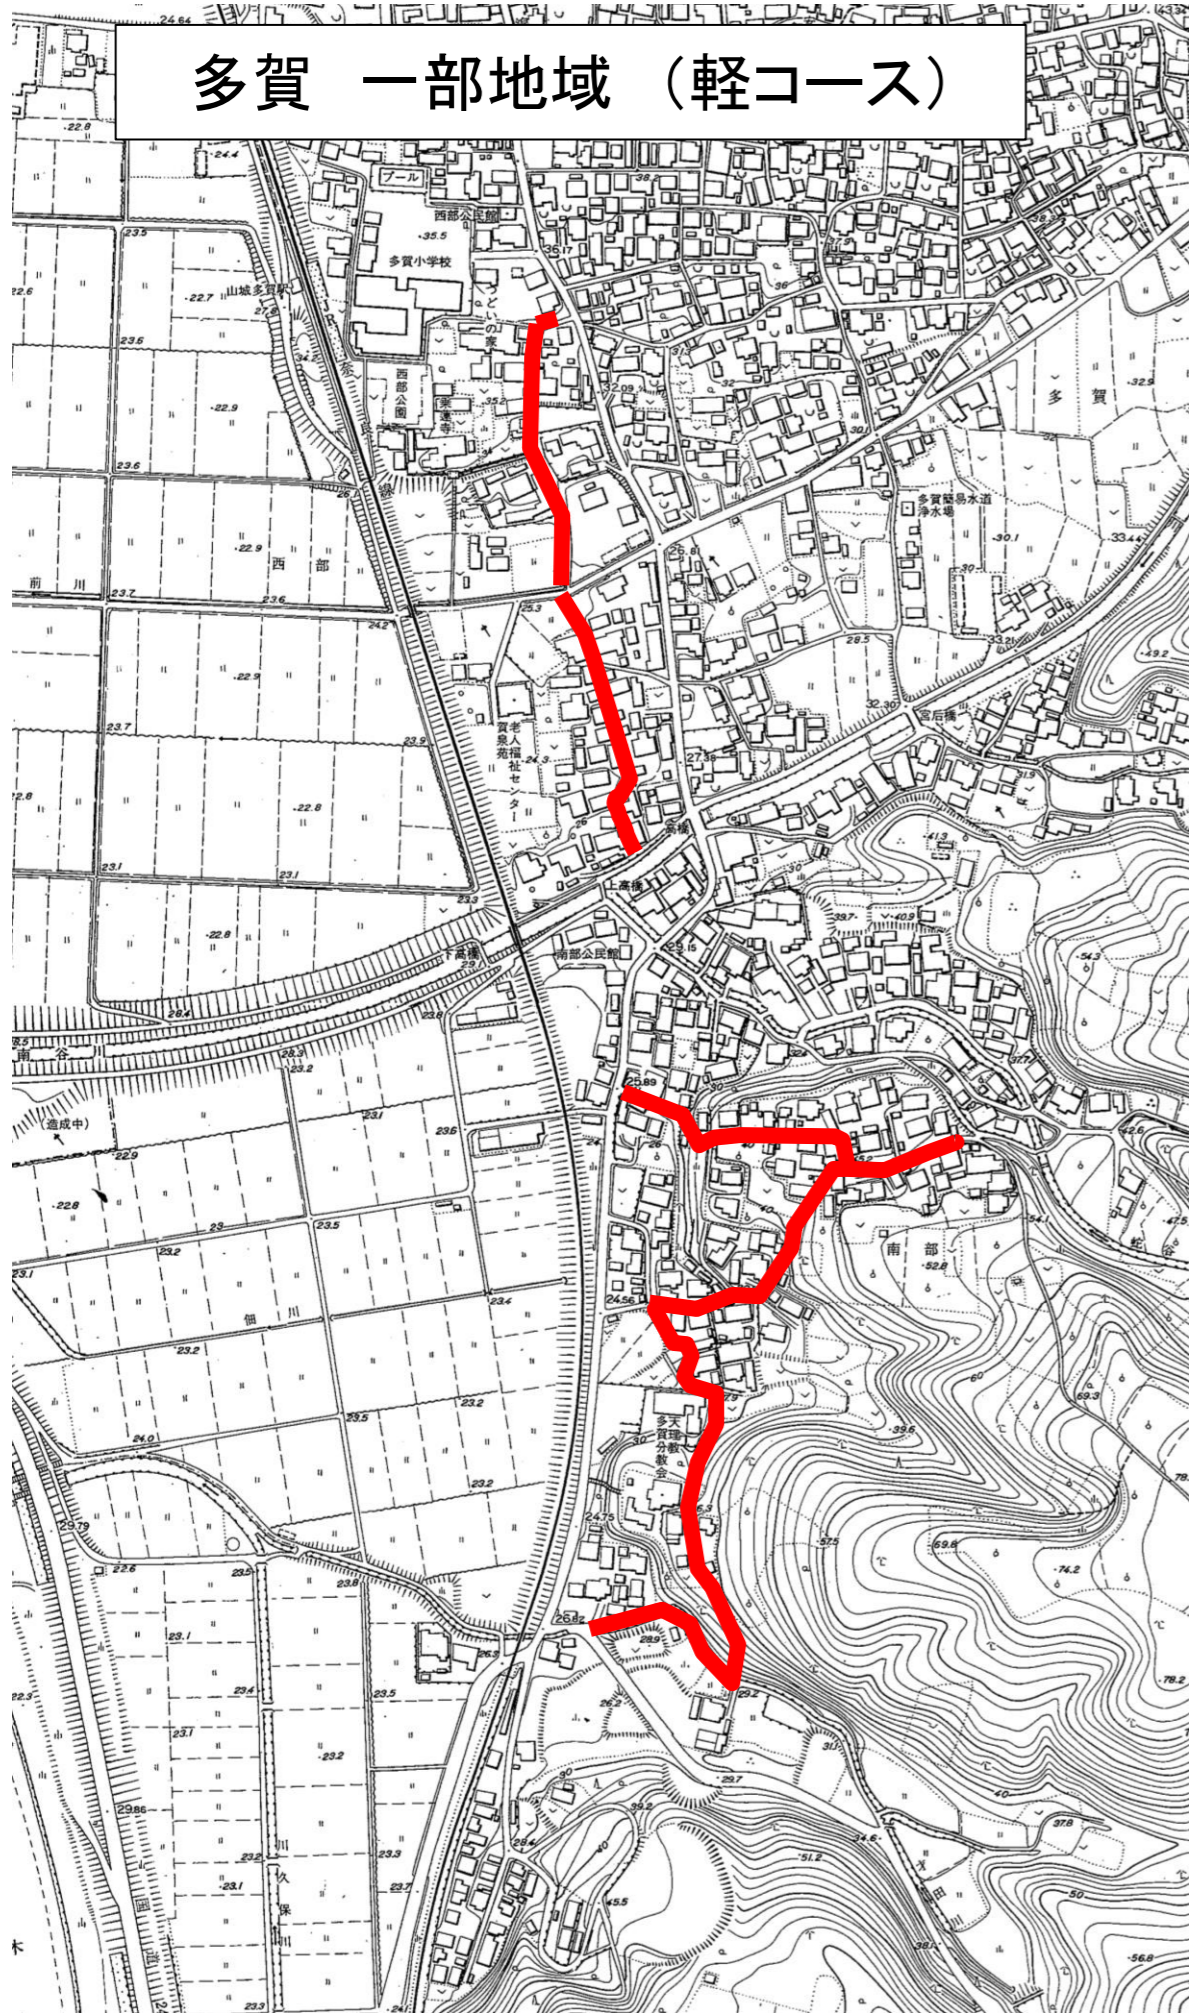

多賀 一部地域 (軽コース)

上井手・多賀 一部地域

※赤実線で示す一部地域は、月曜と木曜の燃やすごみだけを収集しています。

上井手 一部地域 (軽コース)

Limited areas in Kamiide and Taga

※We collect only burnable rubbish Monday and Thursday in limited areas (shown by red line).