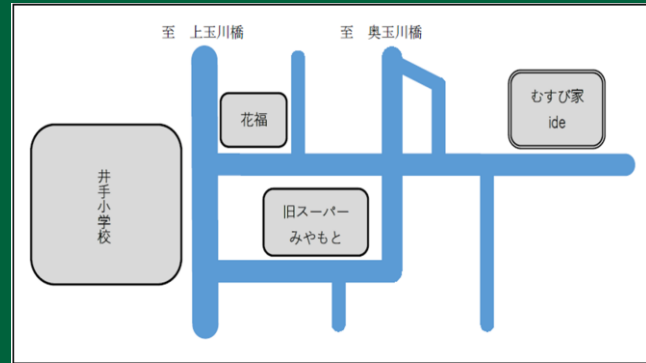

きょうとさんぎょうだいがくいでおうえんたい
京都産業大学井手応援隊

てらこや や
寺子屋inむすび家

日にち：7月22日（金）
 8月19日（金）

じかん 時間：午後3時30分～午後5時

ひっきようぐ しゅくだい
 持ち物：筆記用具、宿題

むすび家で、みんなで宿題をやろう！親子での参加も大歓迎だよ！
 部屋ごとに置いてあるパソコンで、画面の向こうにいるお兄さんお姉さんに分からな
 いところは聞いてみよう！
 宿題の後は、お兄さんお姉さんが考えたレクリエーションがあるよ！

キリトリ
寺子屋inむすび家 参加申込書

学校名	小学校	学年	年生
名前	(ふりがな)		
連絡先			
参加希望日	7月22日（金）		8月19日（金）

※参加したい日の右側に○印を書いてください。両日とも参加も大歓迎です。

※申込締切 7月15日（金）