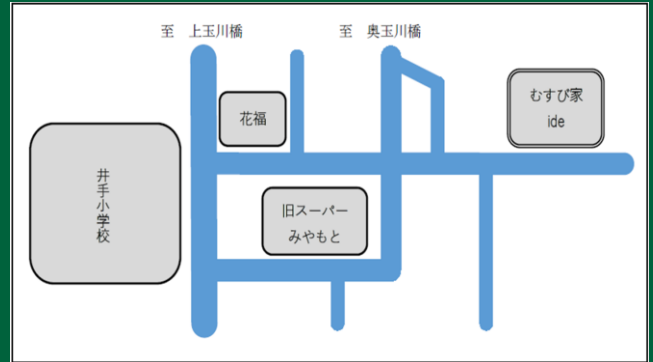

きょうとさんぎょうだいがくいでおうえんたい
京都産業大学井手応援隊

てらこや や
寺子屋inむすび家

日にち：9月16日（金）

じかん かいかん
 時間：開館 午後3時30分

へいかん
 閉館 午後5時

ひっきようぐ しゅくだい
 持ち物：筆記用具、宿題

むすび家で、みんなで宿題をやろう！親子での参加も大歓迎だよ！
 部屋ごとに置いてあるパソコンで、画面の向こうにいるお兄さんお姉さんに分からないところは聞いてみよう！
 宿題の後は、お兄さんお姉さんが考えたレクリエーションがあるよ！

寺子屋inむすび家 参加申込書（9/16分）

学校名	小学校	学年	年生
名前	(ふりがな)		
連絡先			

※申込締切 9月12日（月）