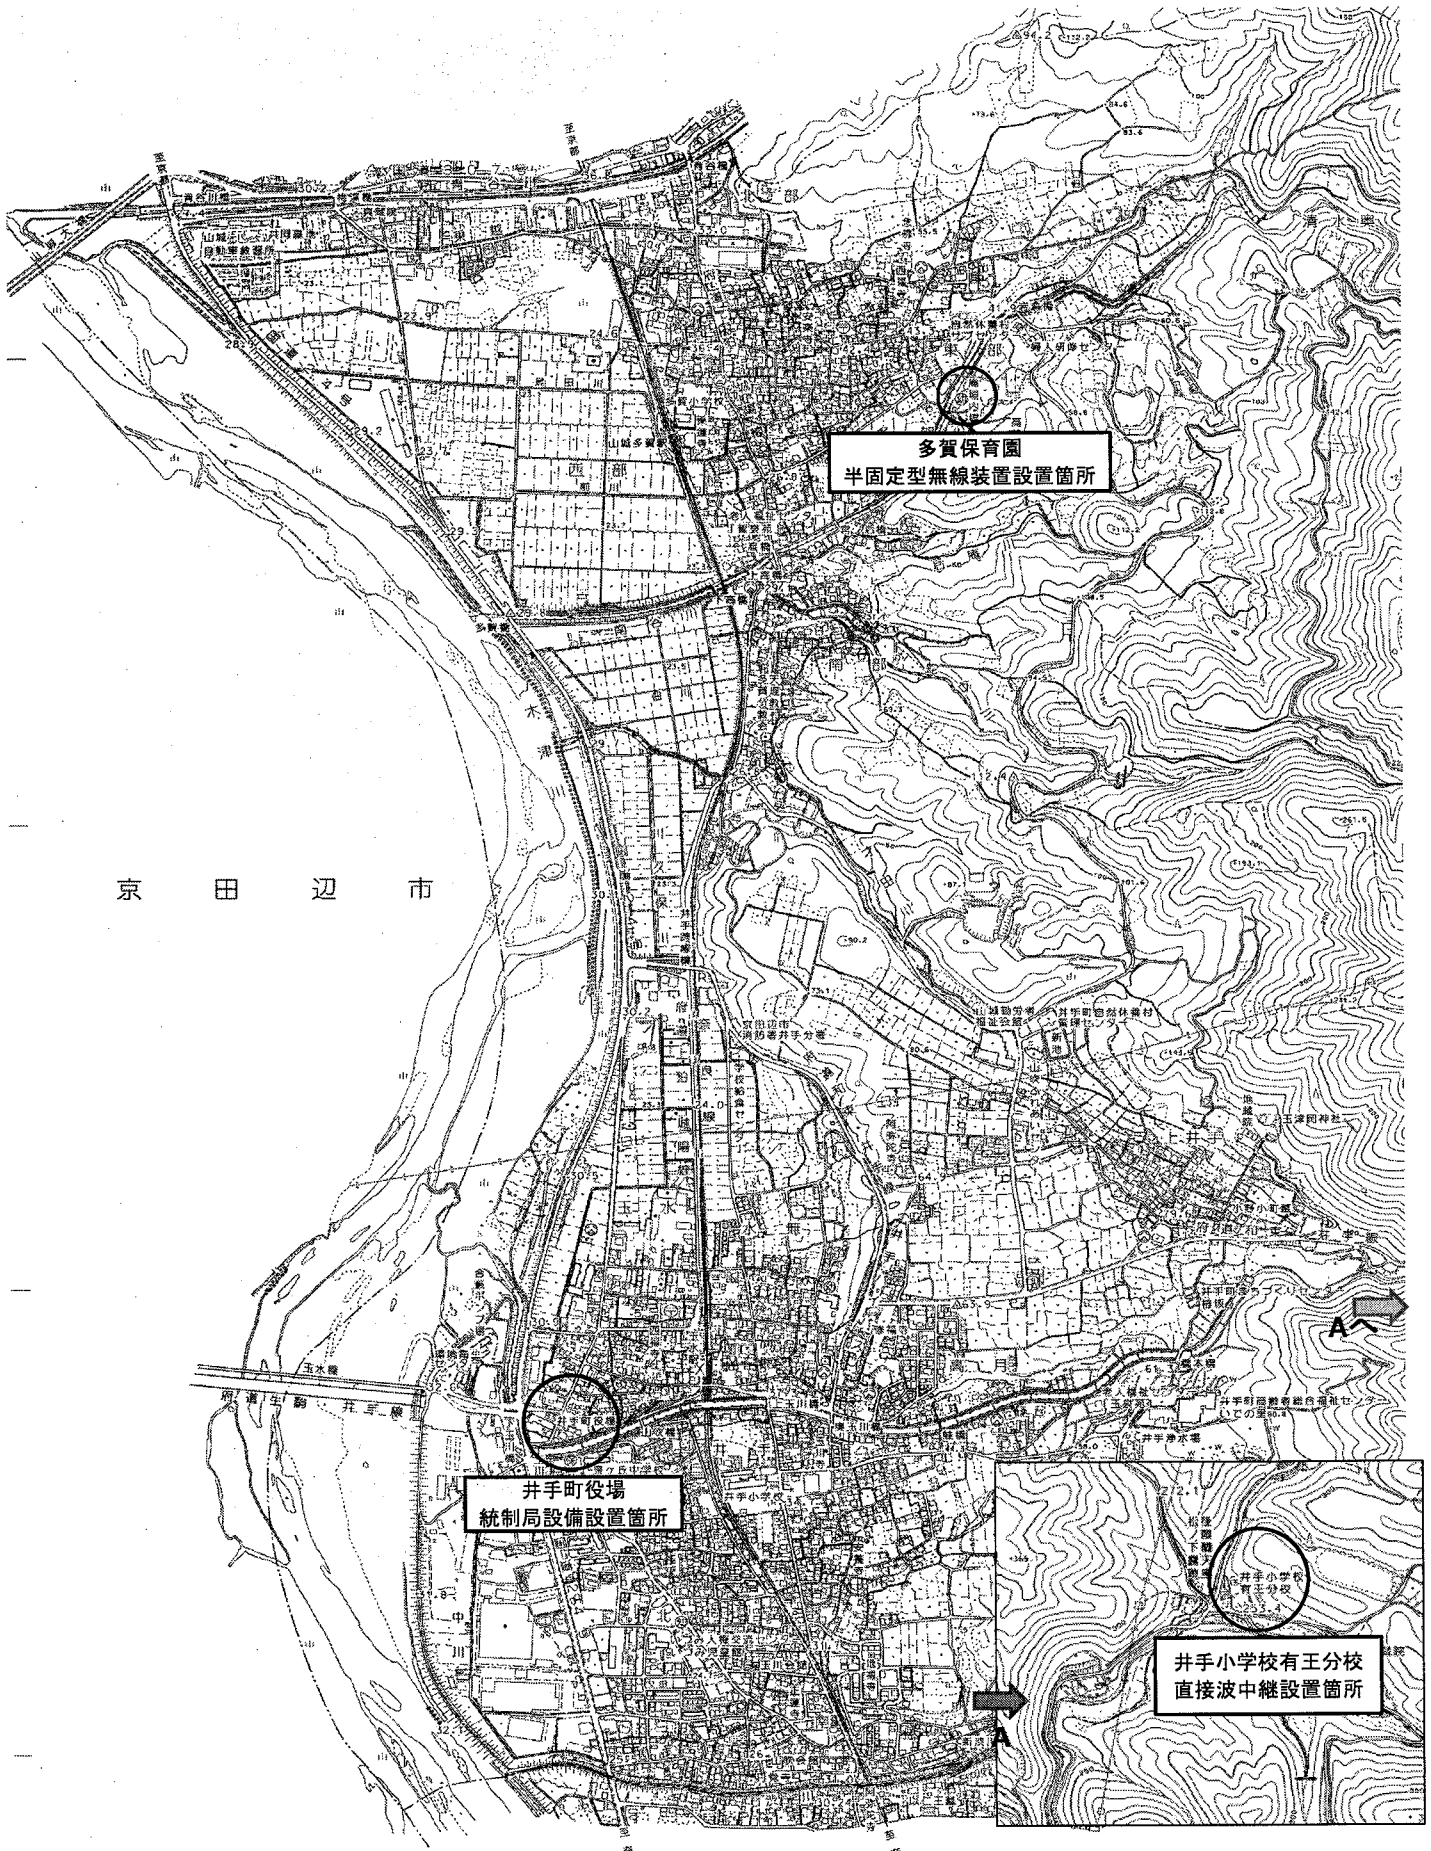

位置図

京田辺市

多賀保育園
半固定型無線装置設置箇所

井手町役場
統制局設備設置箇所

井手小学校有王分校
直接波中継設置箇所