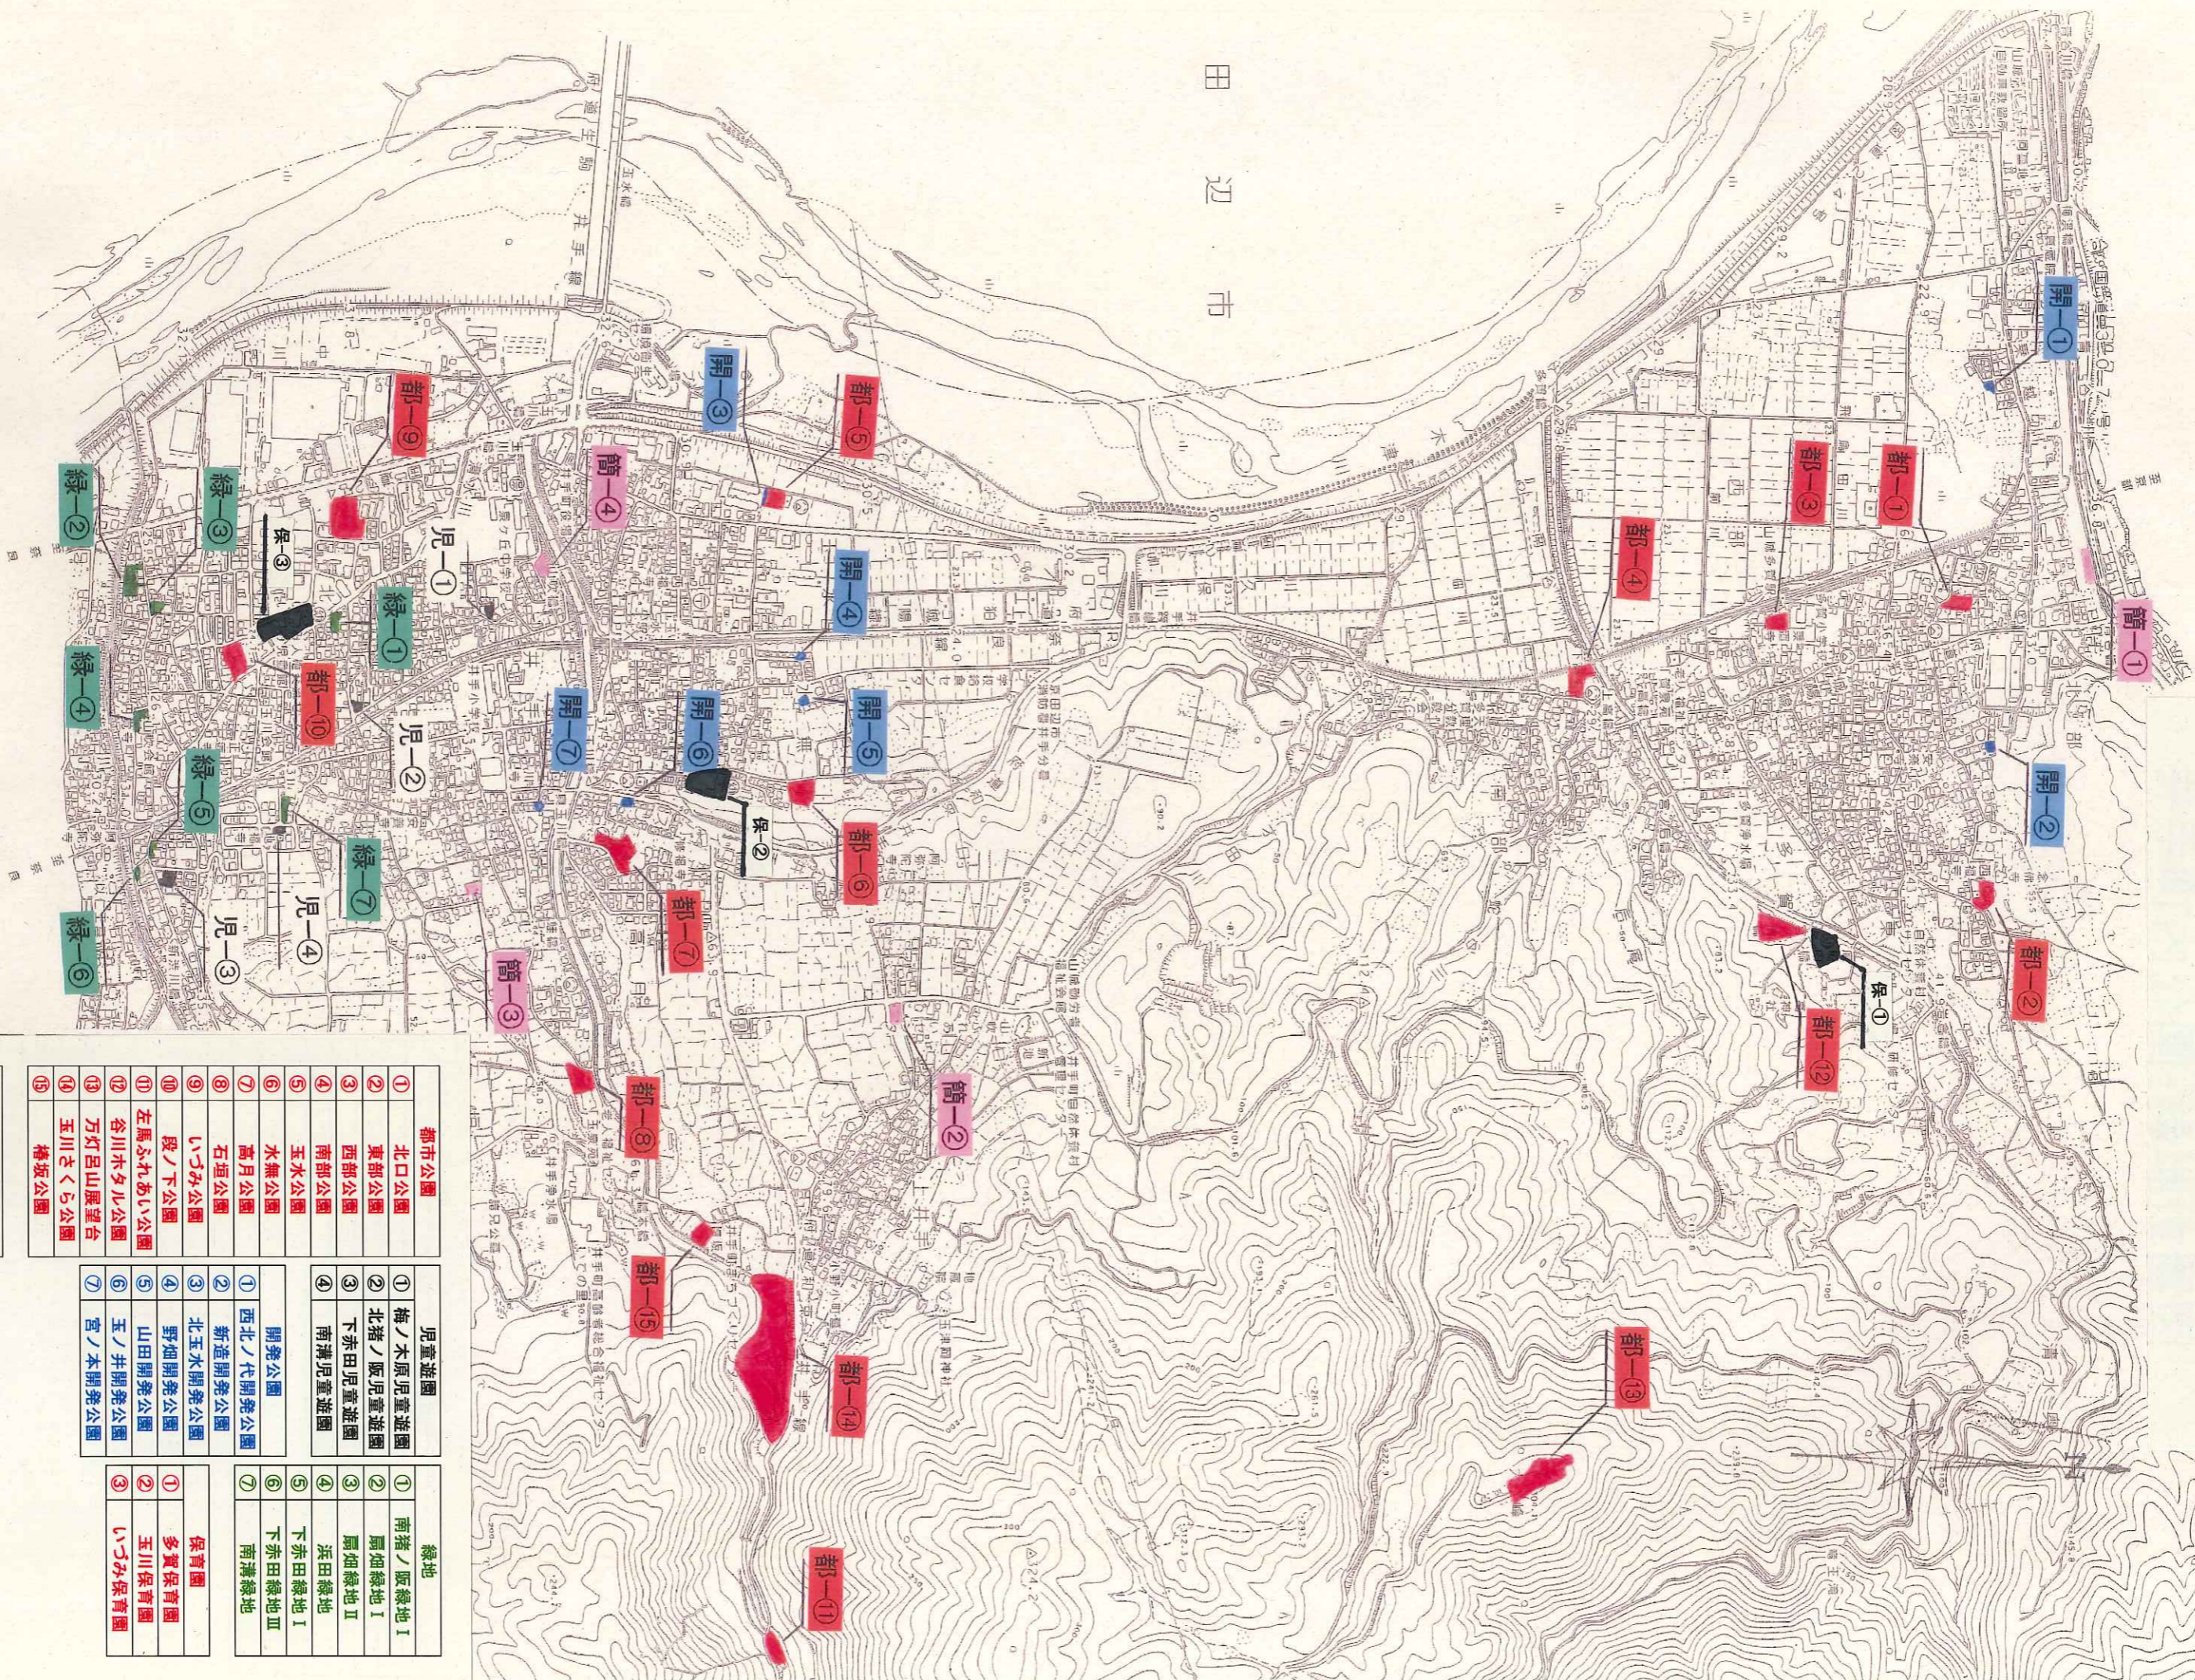

位置図

都市公園	
①	北口公園
②	東部公園
③	西部公園
④	南部公園
⑤	玉水公園
⑥	水無公園
⑦	高月公園
⑧	石垣公園
⑨	いづみ公園
⑩	段ノ下公園
⑪	左馬ふれあい公園
⑫	谷川ホタル公園
⑬	万灯呂山展望台
⑭	玉川さくら公園
⑮	樺坂公園

児童遊園	
①	梅ノ木児童遊園
②	北猪ノ阪児童遊園
③	下赤田児童遊園
④	南溝児童遊園

開発公園	
①	西北ノ代開発公園
②	新造開発公園
③	北玉水開発公園
④	野畑開発公園
⑤	山田開発公園
⑥	玉ノ井開発公園
⑦	宮ノ本開発公園

緑地	
①	南猪ノ阪緑地Ⅰ
②	扇畑緑地Ⅰ
③	扇畑緑地Ⅱ
④	浜田緑地
⑤	下赤田緑地Ⅰ
⑥	下赤田緑地Ⅱ
⑦	南溝緑地

保育園	
①	多賀保育園
②	玉川保育園
③	いづみ保育園

簡易児童遊園	
①	多賀簡易児童遊園
②	上井手簡易児童遊園
③	石垣簡易児童遊園
④	泉ヶ丘簡易児童遊園