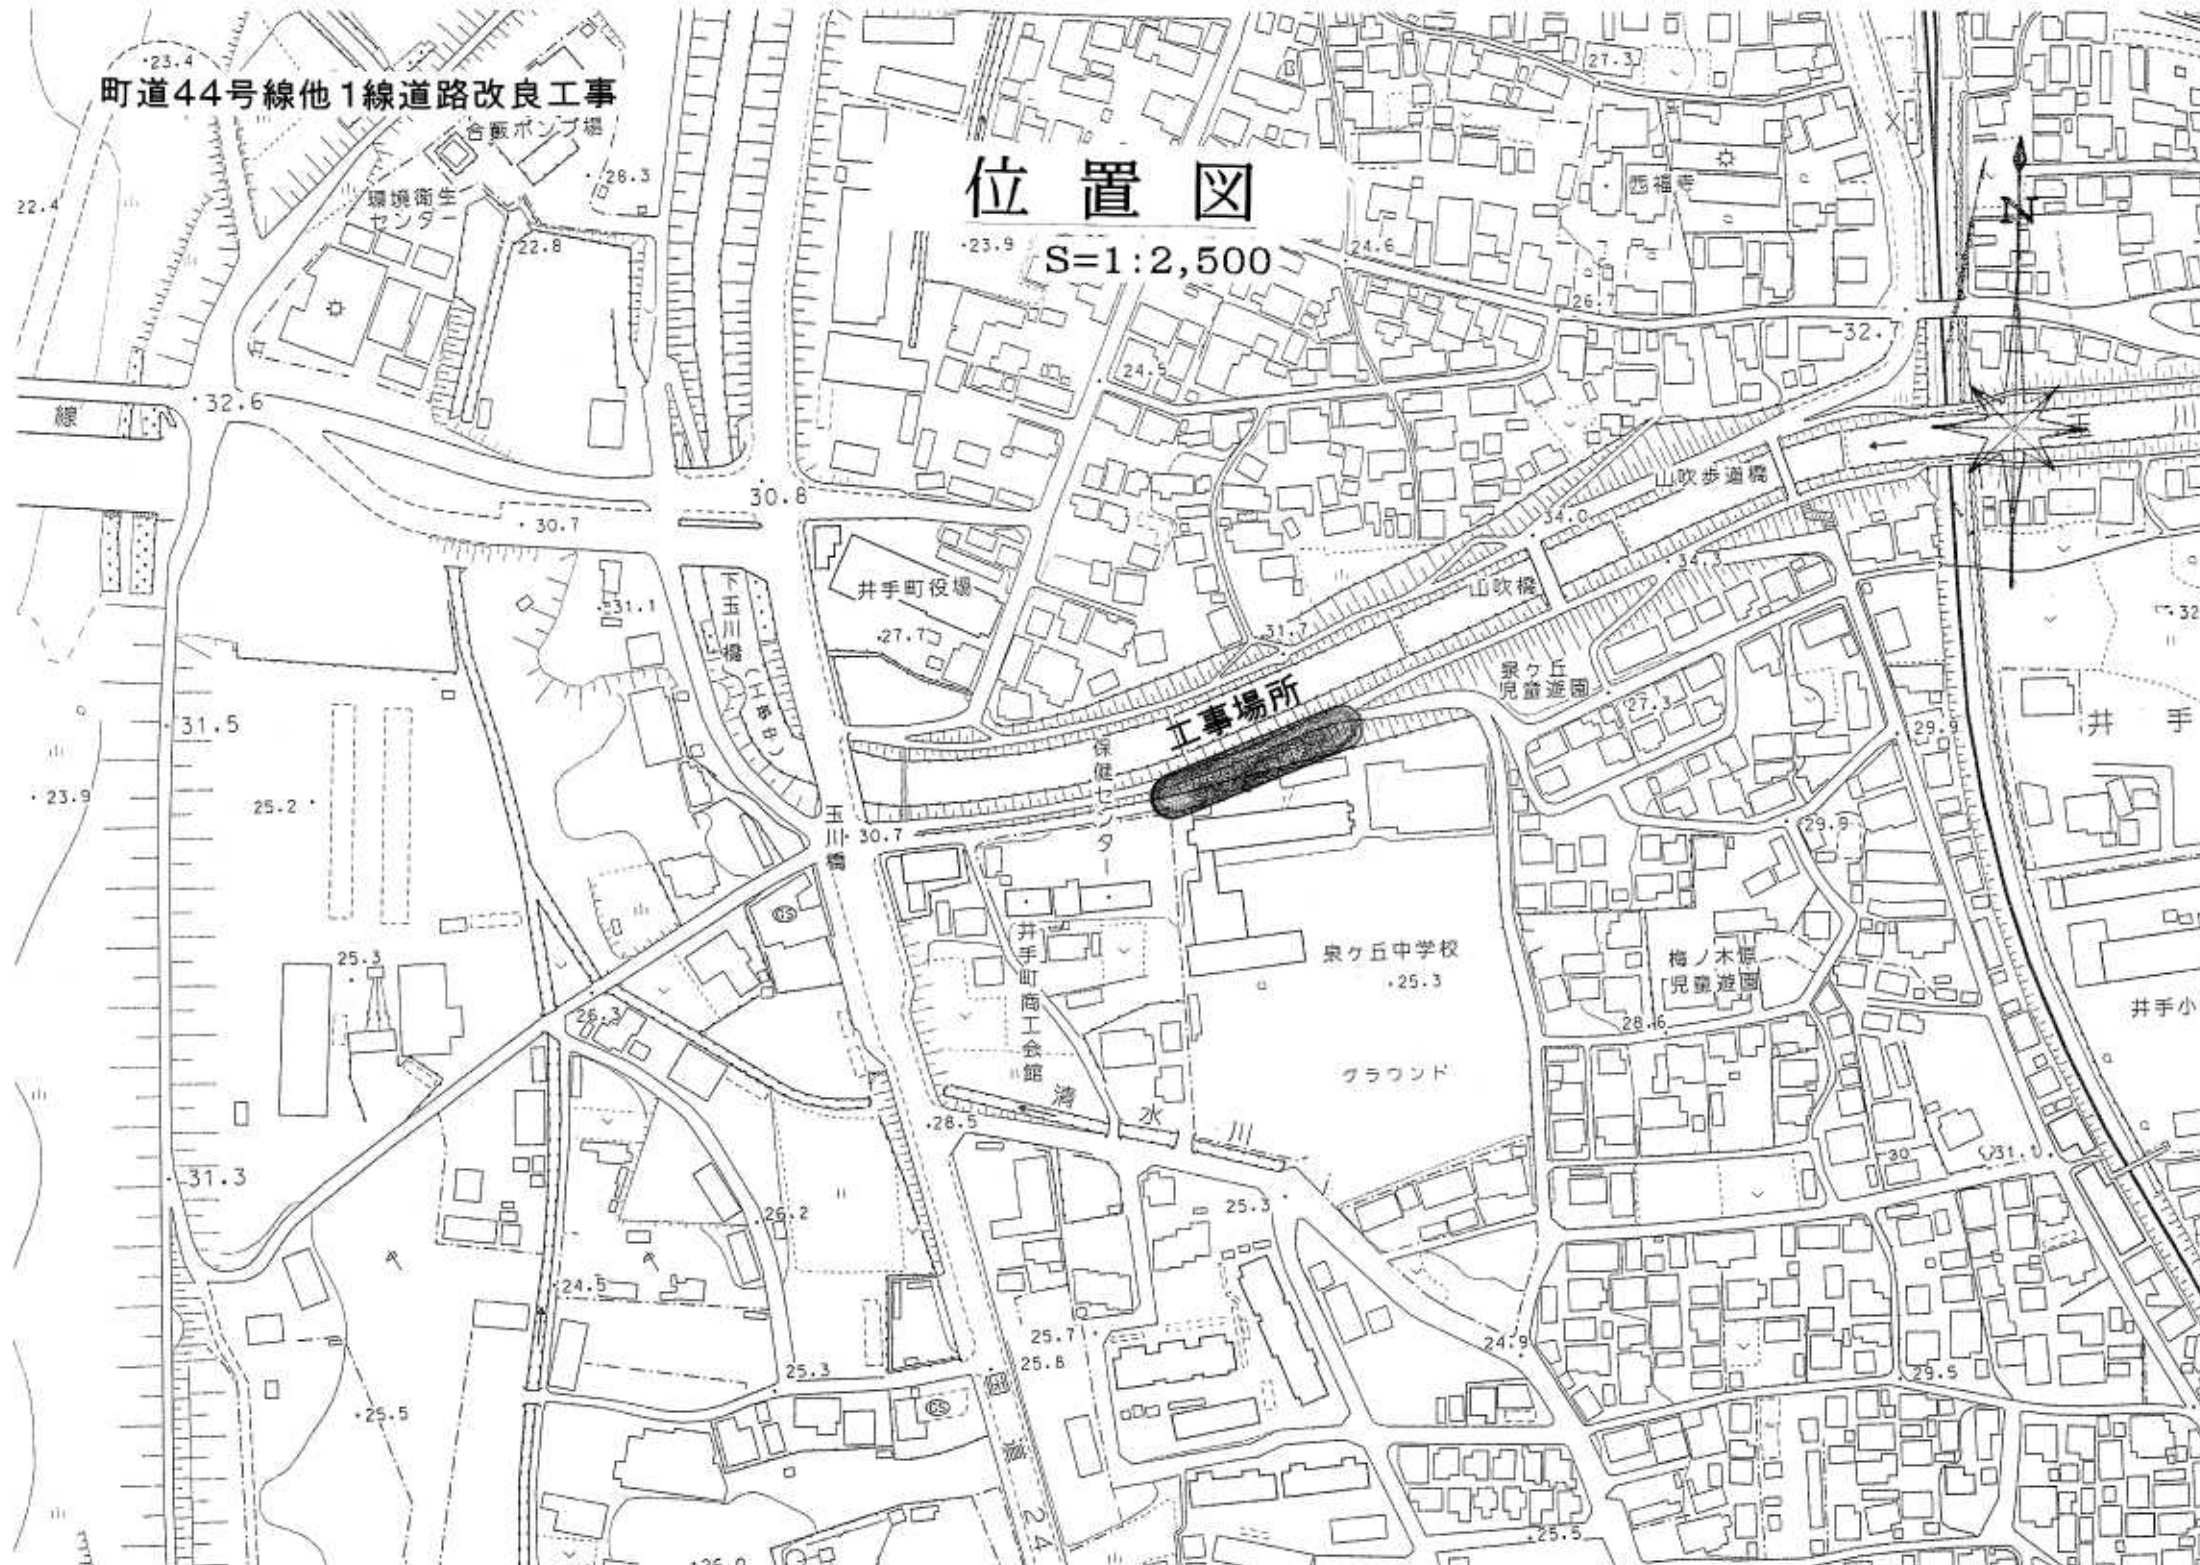

町道44号線他1線道路改良工事

位置図

S=1:2,500

井手町役場

工事場所

泉ヶ丘児童遊園

井手町商工会館

泉ヶ丘中学校