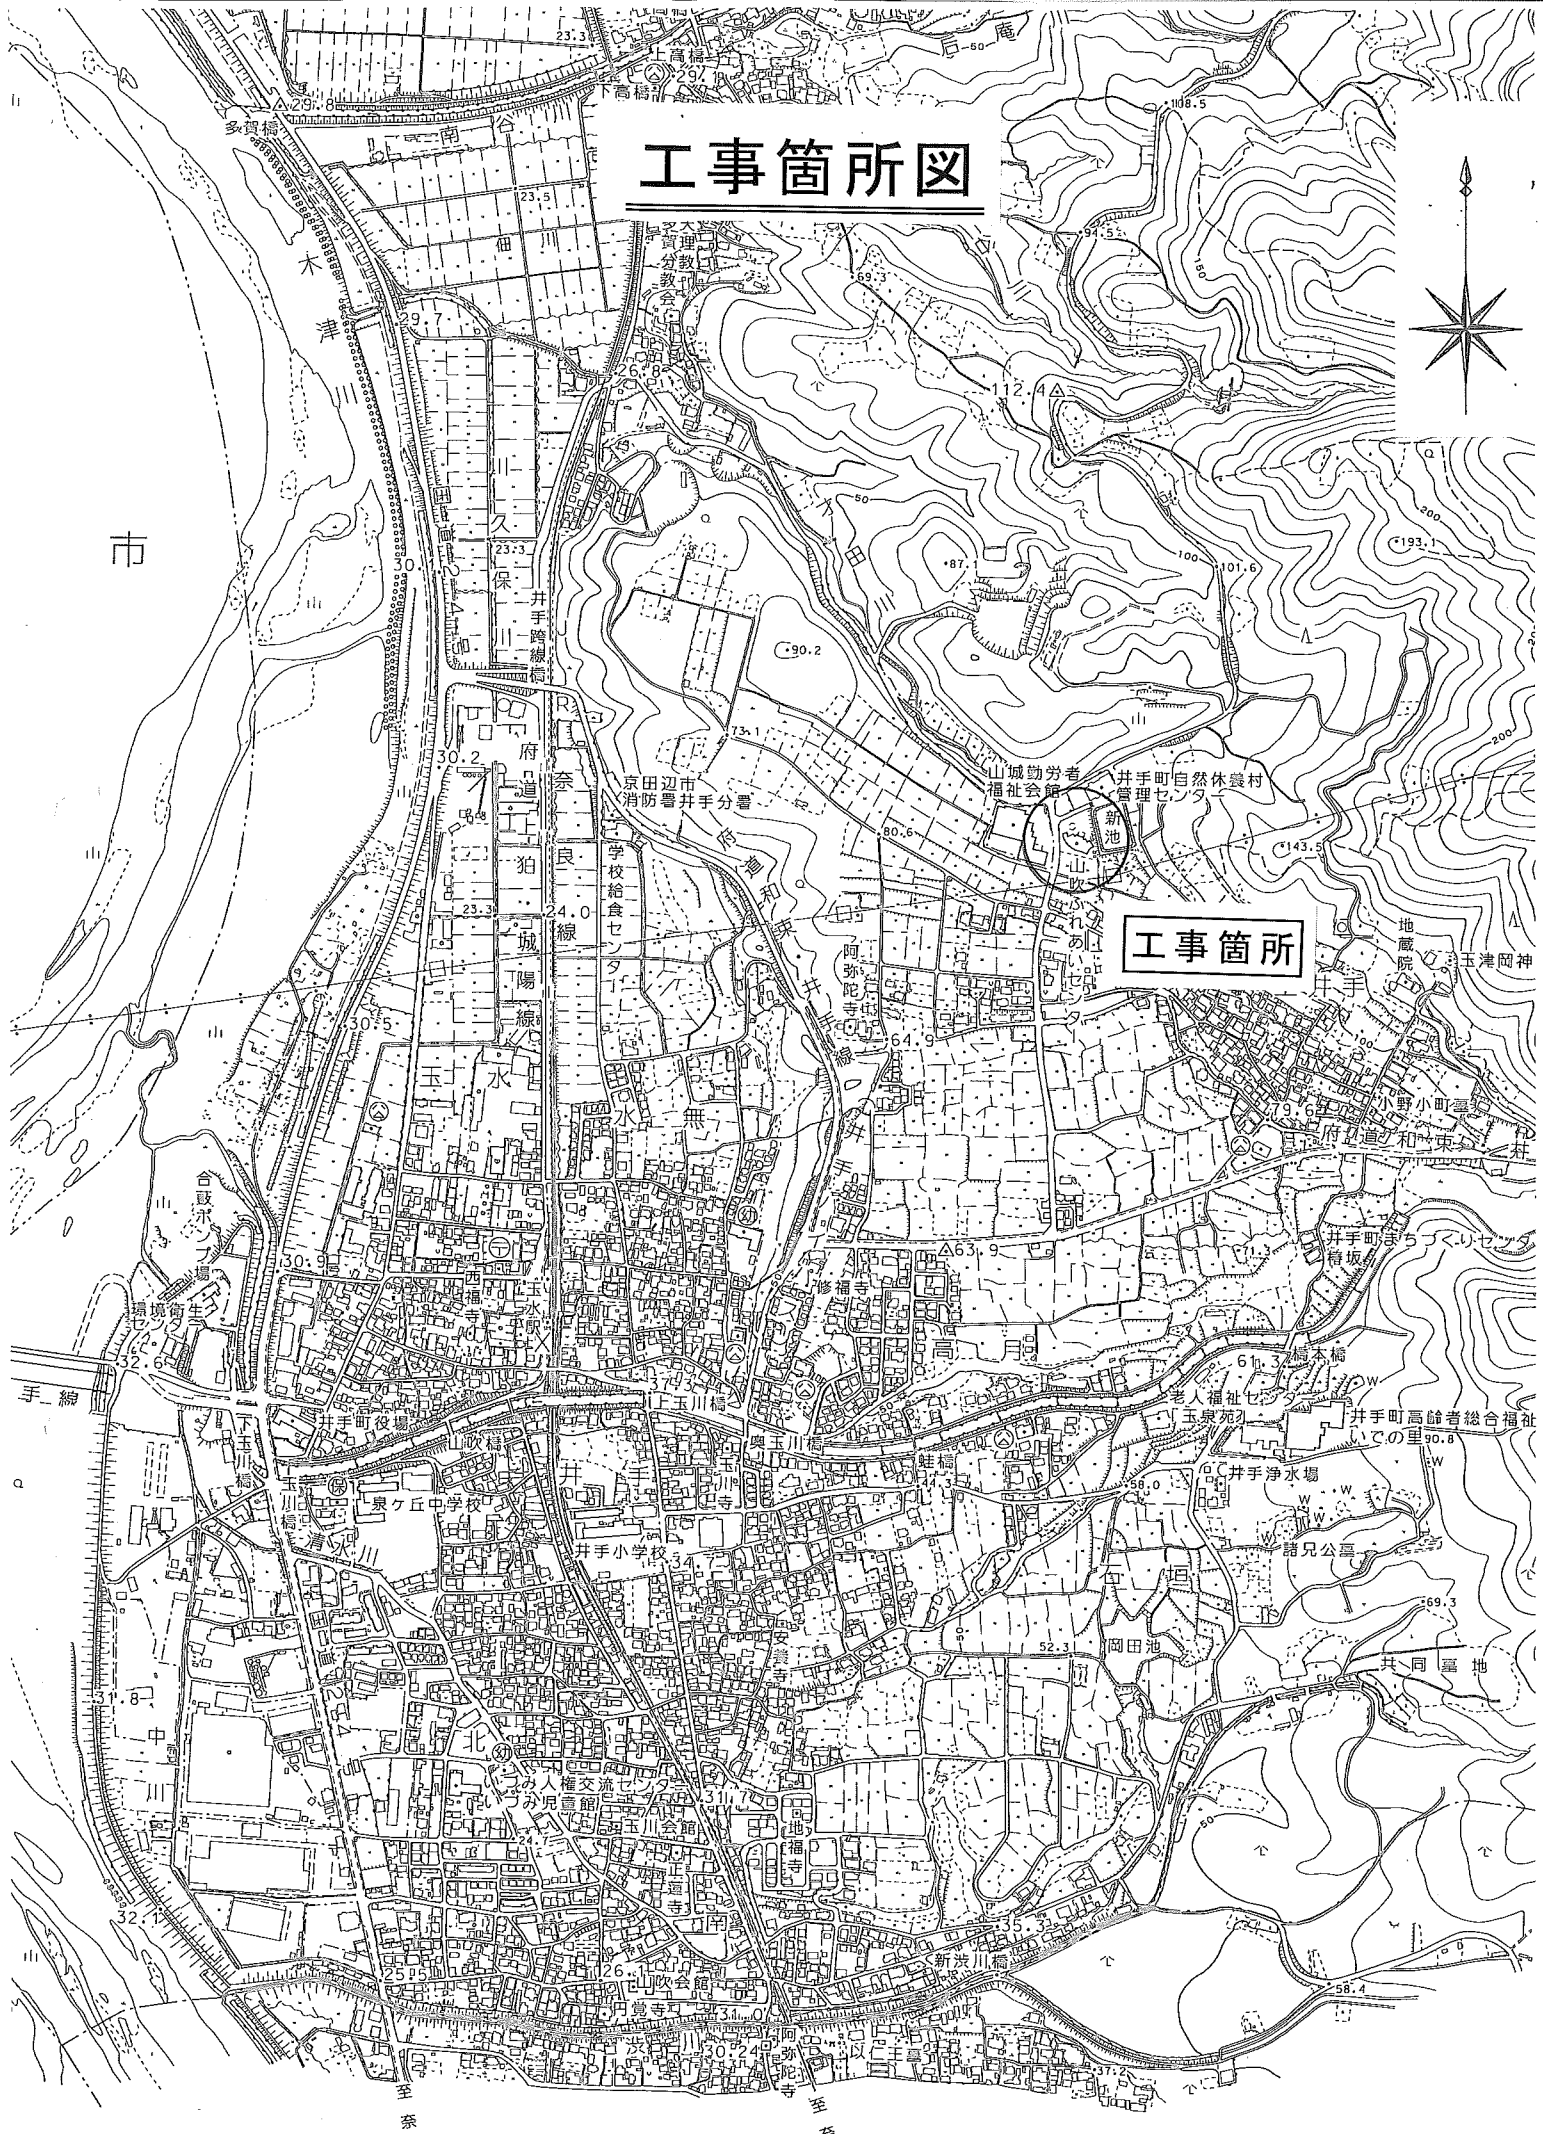

# 工事箇所図

工事箇所

市

木津川

久保

井手町

府道

犬