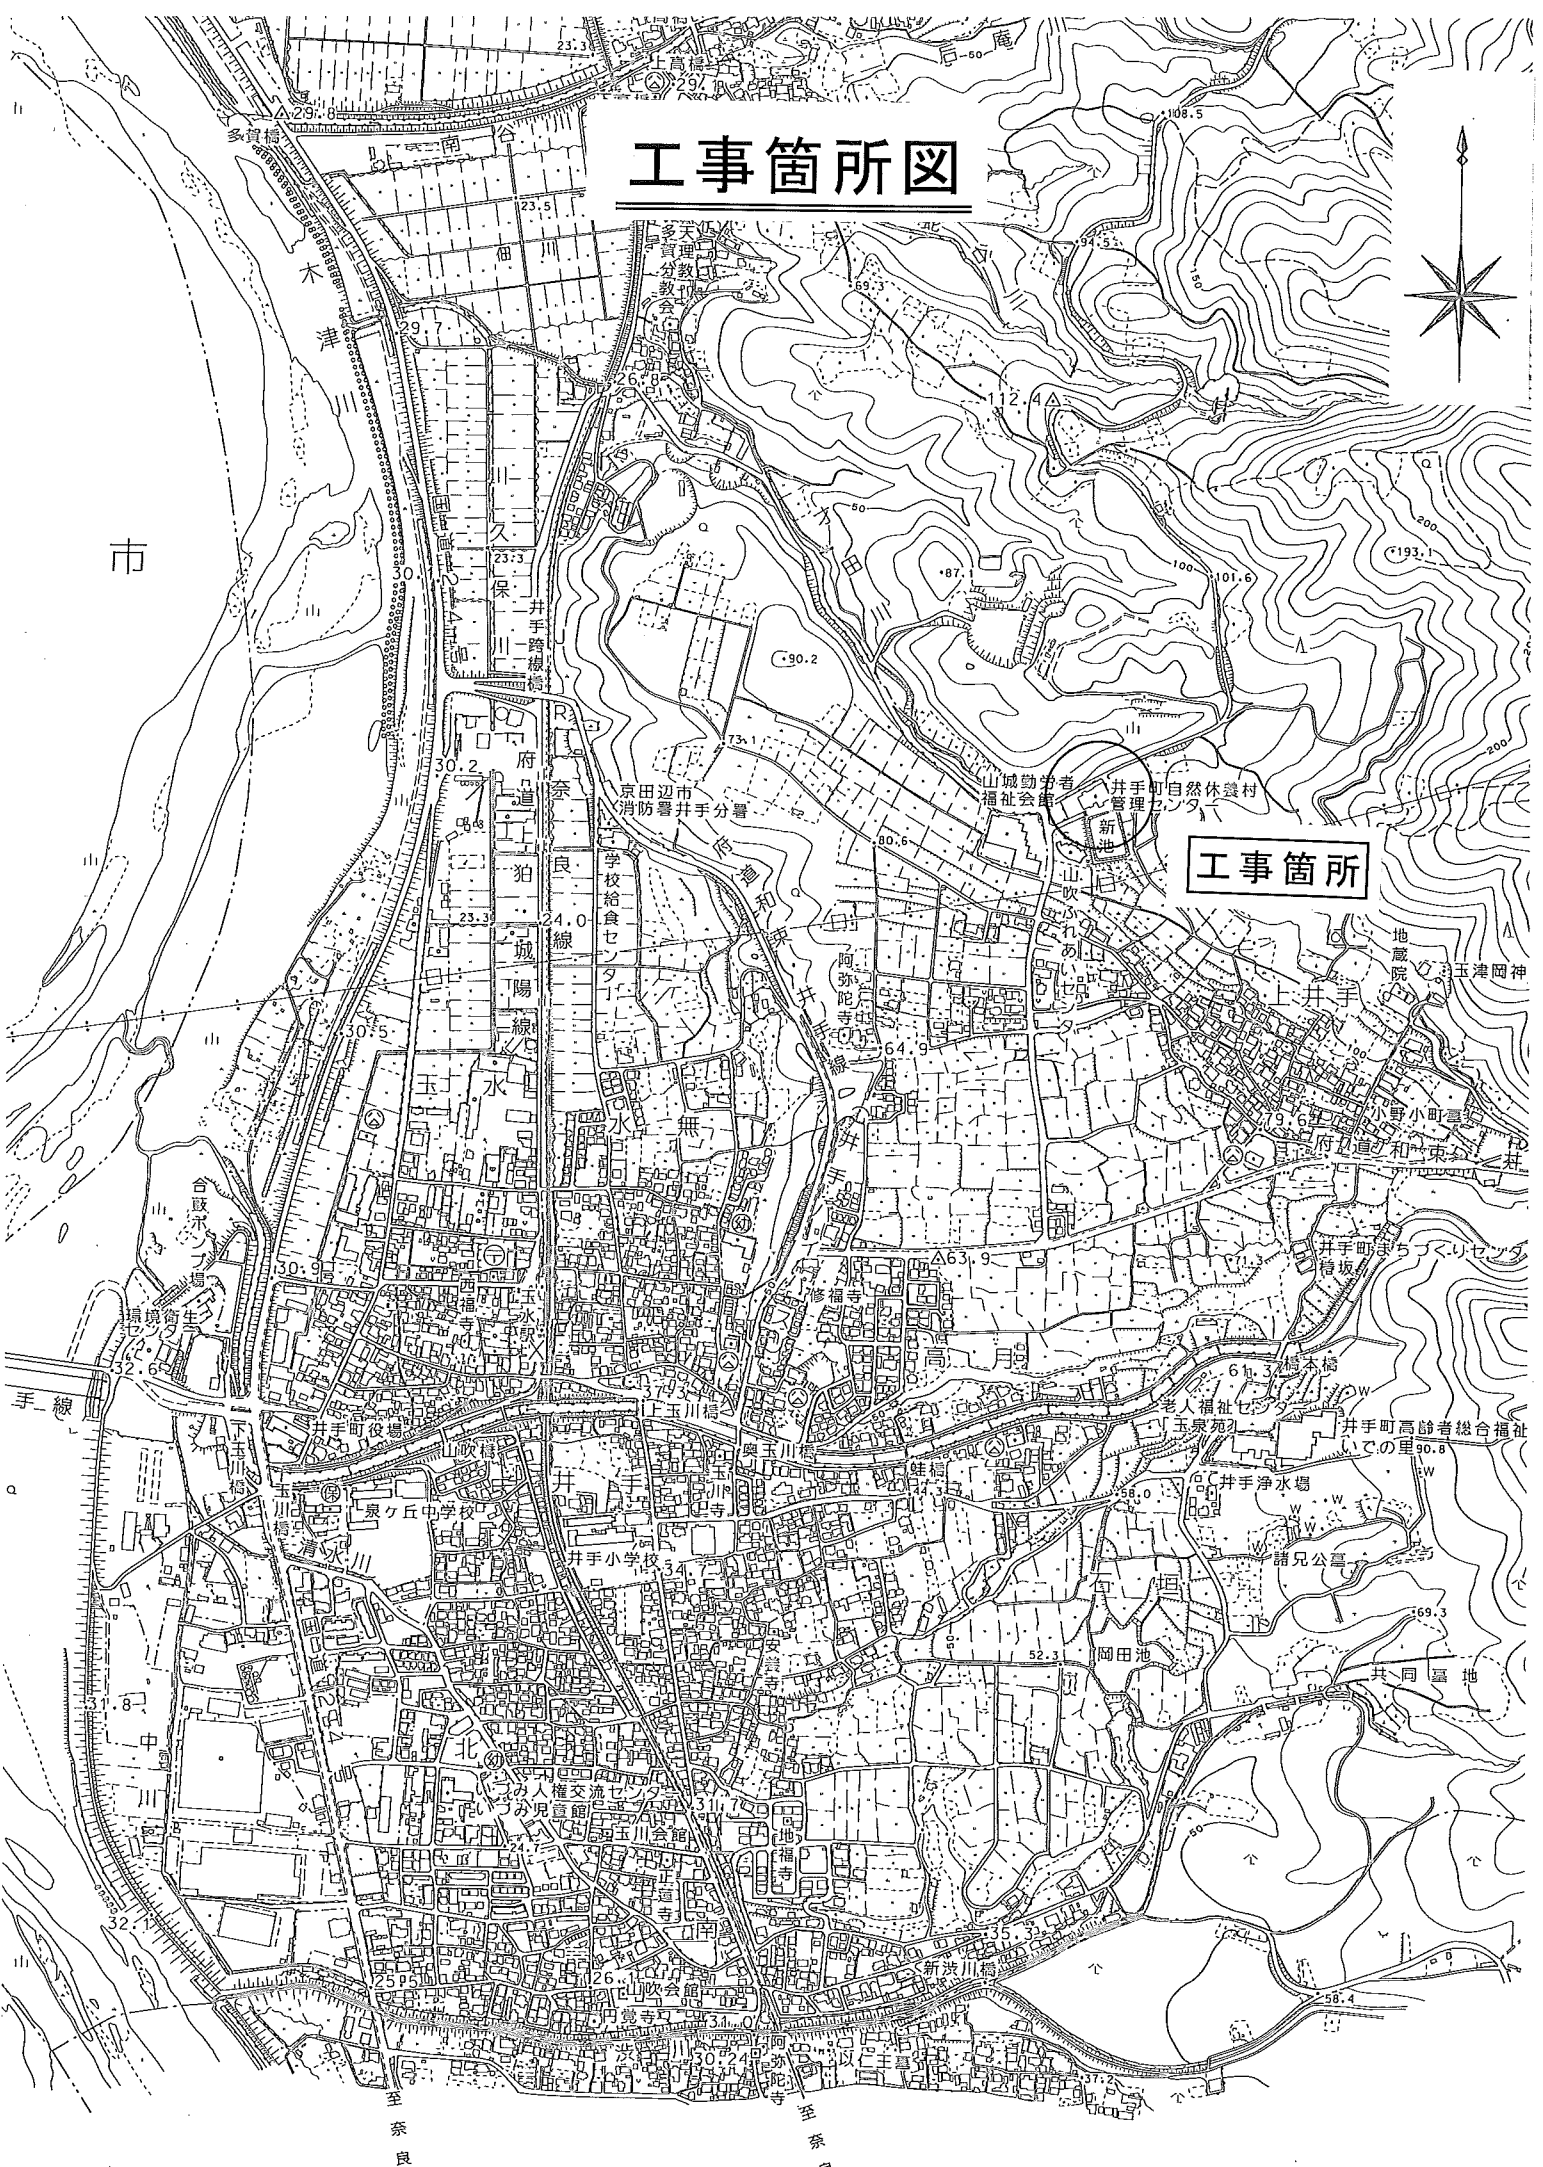

工事箇所図

工事箇所

市

京田辺市
消防署井手分署

山城勤労者
福祉会館

井手町自然休養村
管理センター

府道

井手線

井手町

井手町

井手町

井手町

井手町

井手町

至
奈良

至
奈良