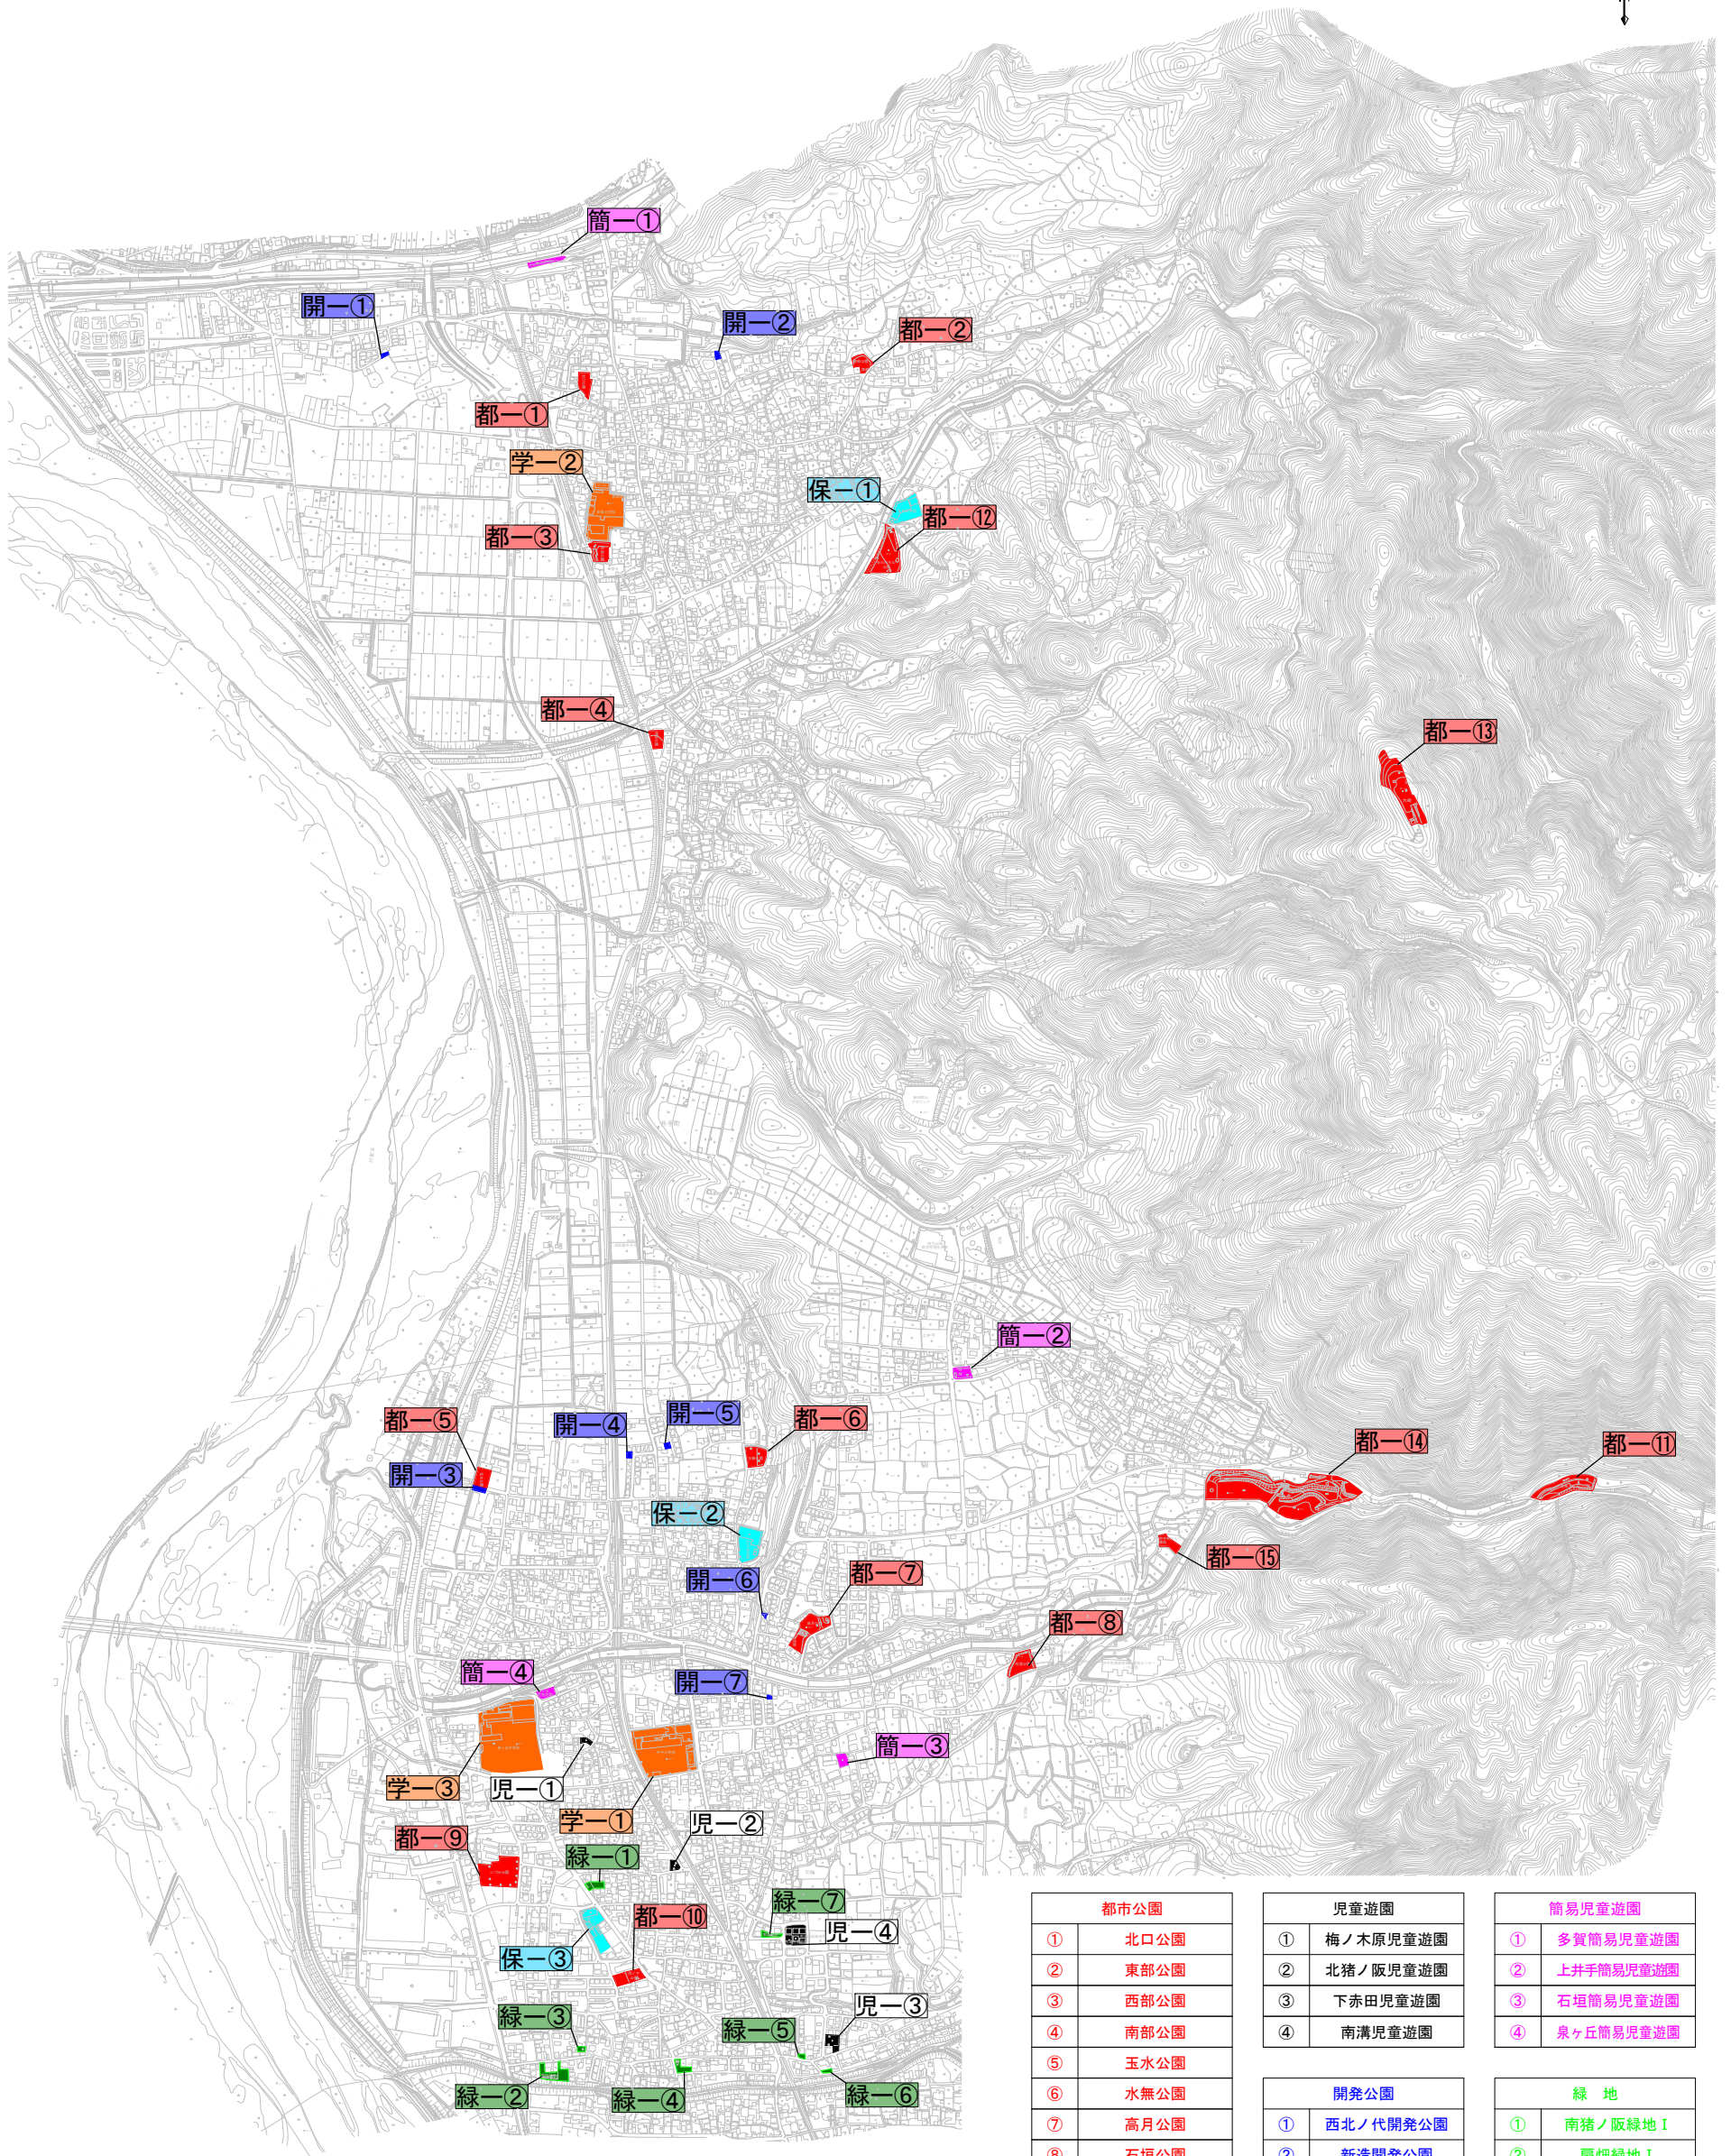

公園位置図

都市公園	
①	北口公園
②	東部公園
③	西部公園
④	南部公園
⑤	玉水公園
⑥	水無公園
⑦	高月公園
⑧	石垣公園
⑨	いづみ公園
⑩	段ノ下公園
⑪	左馬ふれあい公園
⑫	谷川ホテル公園
⑬	万灯呂山展望台
⑭	玉川さくら公園
⑮	椿坂公園

児童遊園	
①	梅ノ木原児童遊園
②	北猪ノ阪児童遊園
③	下赤田児童遊園
④	南溝児童遊園

簡易児童遊園	
①	多賀簡易児童遊園
②	上井手簡易児童遊園
③	石垣簡易児童遊園
④	泉ヶ丘簡易児童遊園

開発公園	
①	西北ノ代開発公園
②	新造開発公園
③	北玉水開発公園
④	野畑開発公園
⑤	山田開発公園
⑥	玉ノ井開発公園
⑦	宮ノ本開発公園

緑地	
①	南猪ノ阪緑地Ⅰ
②	扇畑緑地Ⅰ
③	扇畑緑地Ⅱ
④	浜田緑地
⑤	下赤田緑地Ⅰ
⑥	下赤田緑地Ⅲ
⑦	南溝緑地