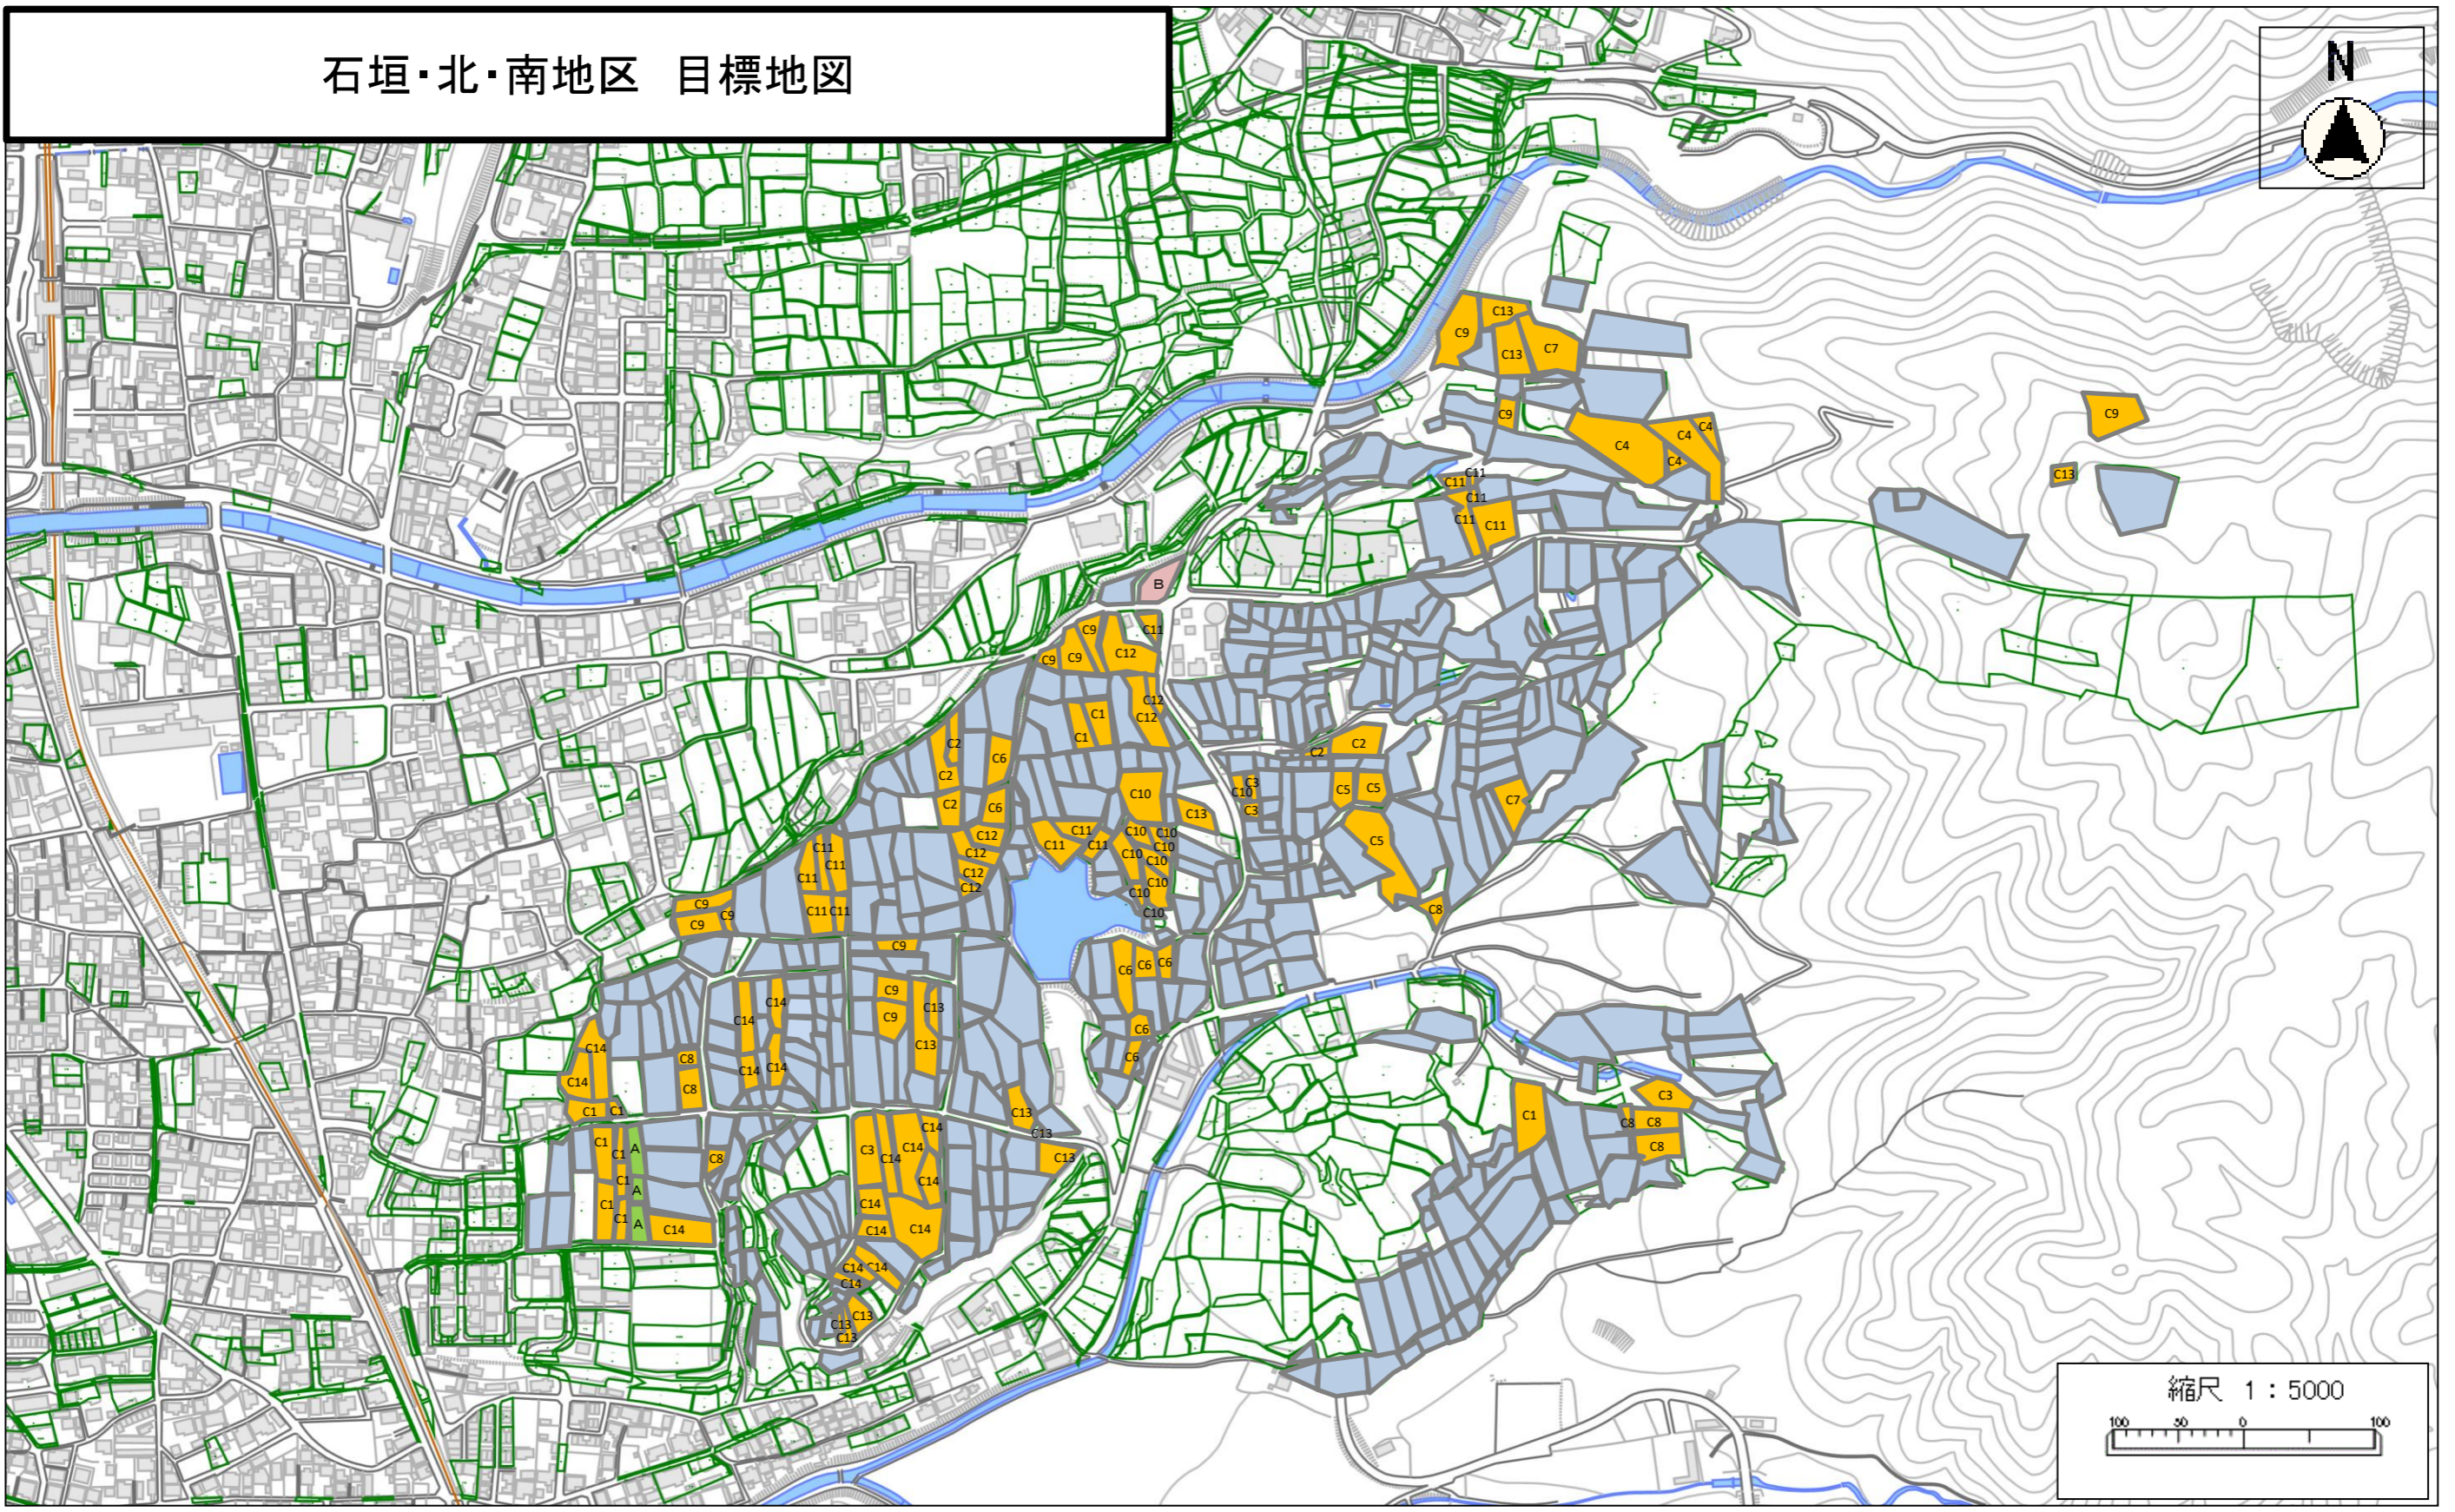

石垣・北・南地区 目標地図

縮尺 1 : 5000