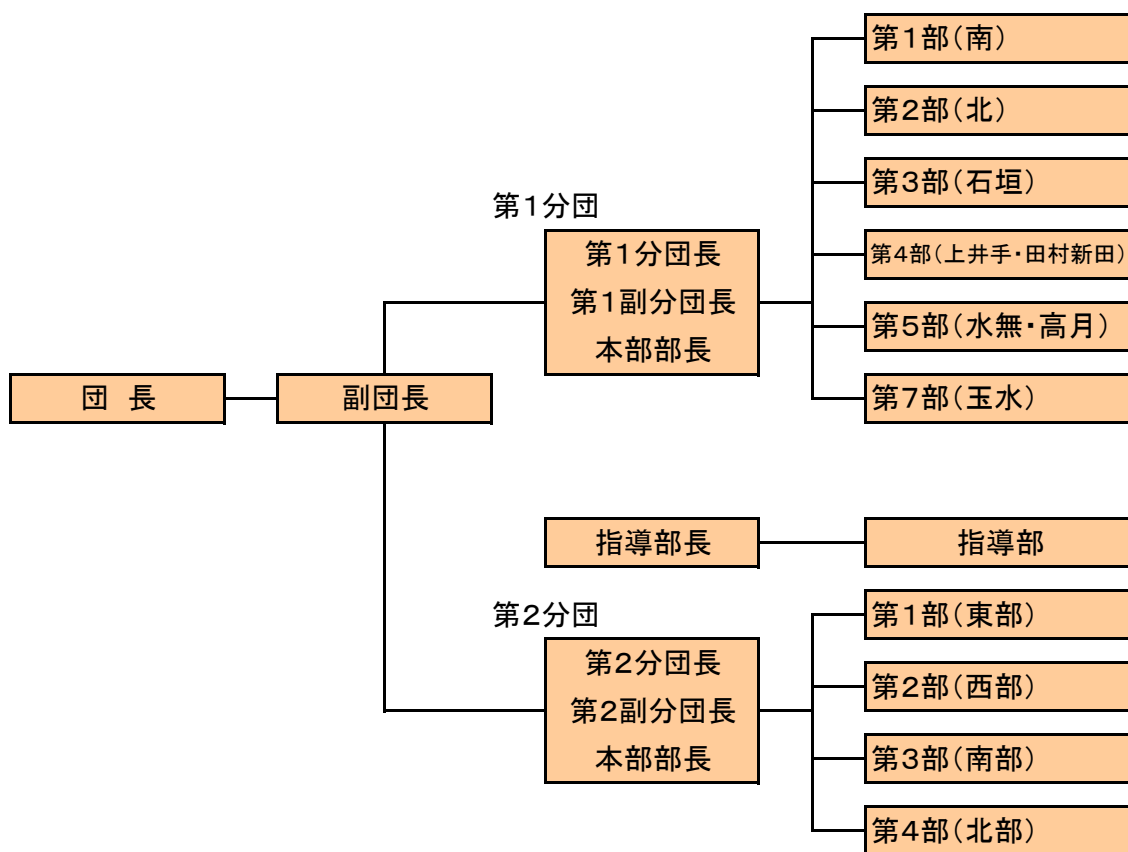

井手町消防団組織図

定員 250人 平成25年4月1日 現在 250人
消防車両 ポンプ自動車1台 小型動力ポンプ付積載車11台