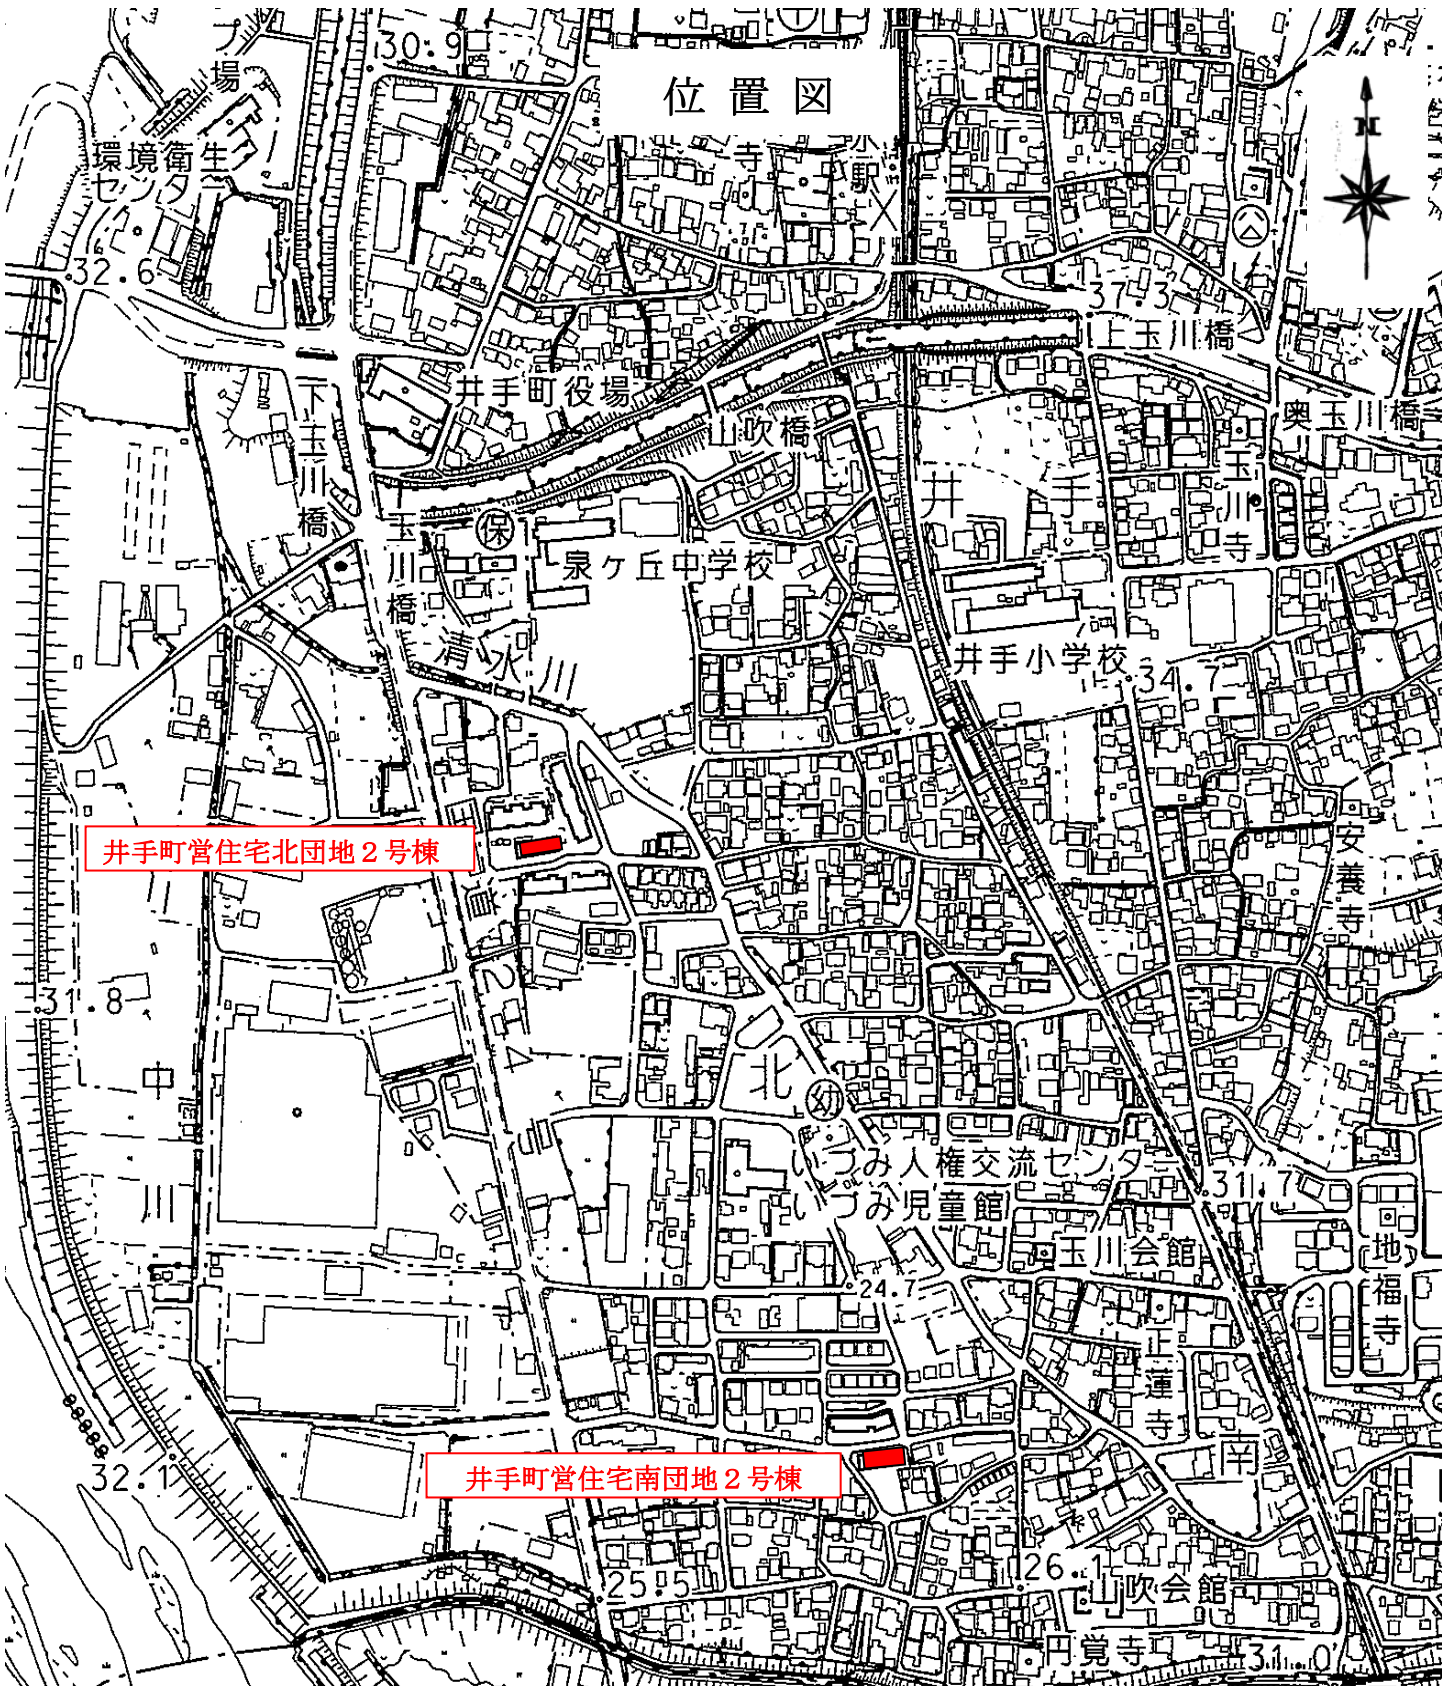

位置図

井手町営住宅北団地 2号棟

井手町営住宅南団地 2号棟