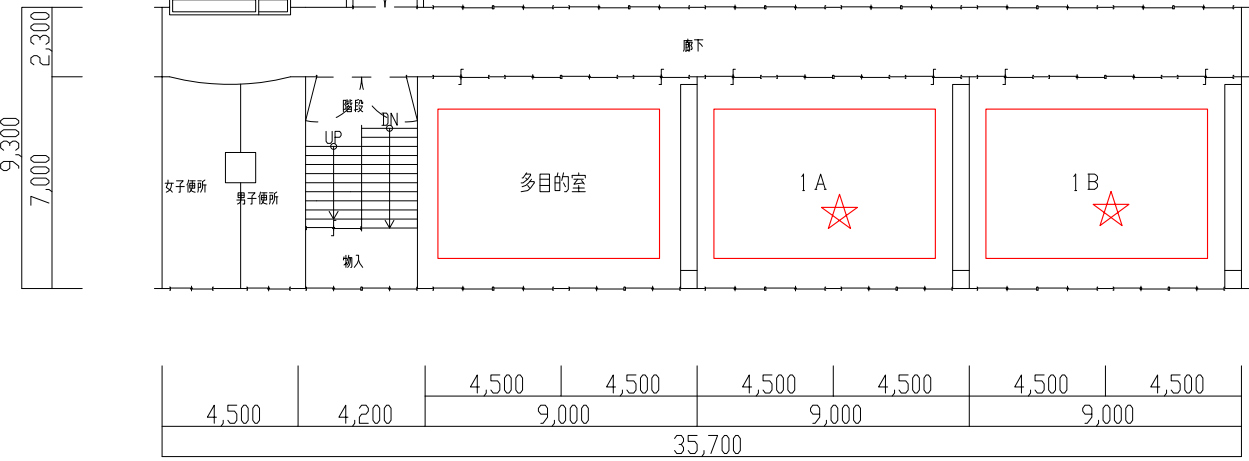

南校舎3階平面図

- ★ 充電保管庫 設置対象教室
- 無線アクセスポイント設置対象教室

工事名	井手町立小・中学校校内無線LAN環境構築業務		
図面名	3階平面図(泉ヶ丘中学校)		
縮尺	1/250	図面番号	04- 泉ヶ丘中LAN
作成年月日	令和2年07月