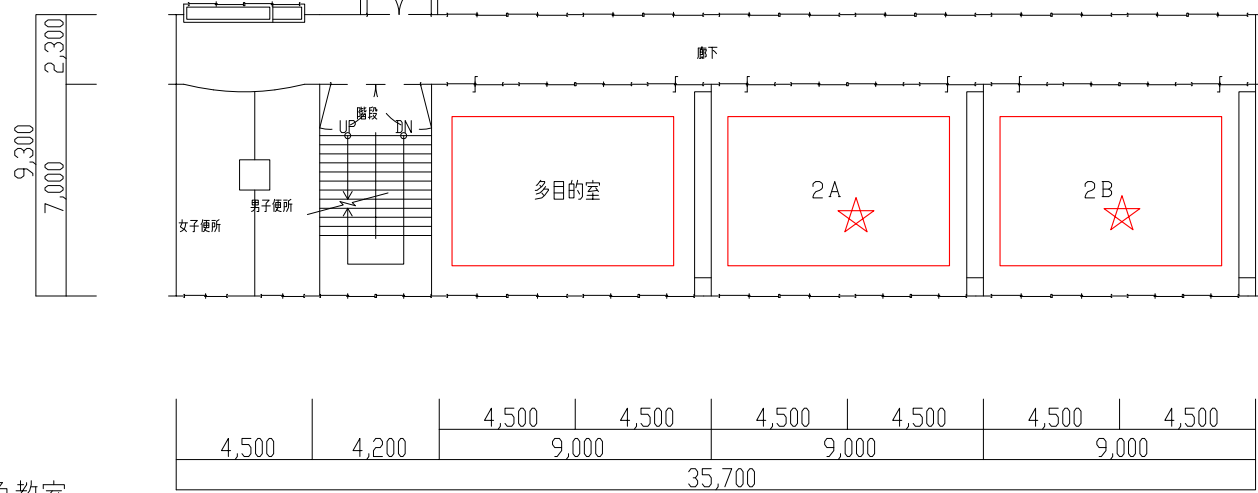

本校舎1階平面図

31,000
9,000
5,500
4,500
4,500
4,500
4,500
3,000
9,300

中校舎1階平面図

4,500	4,200	4,500	4,500	4,500	4,500	4,500	4,500
9,000		9,000		9,000		9,000	
35,700							

南校舎1階平面図

- ★ 充電保管庫 設置対象教室
- 無線アクセスポイント設置対象教室

工事名	井手町立小・中学校校内無線LAN環境構築業務		
図面名	1階平面図(泉ヶ丘中学校)		
縮尺	1/250	図面番号	02-泉ヶ丘中LAN
作成年月日	令和2年07月		

本校舎2階平面図

中校舎2階平面図

南校舎2階平面図

- ★ 充電保管庫 設置対象教室
- 無線アクセスポイント設置対象教室

工事名	井手町立小・中学校校内無線LAN環境構築業務		
図面名	2階平面図(泉ヶ丘中学校)		
縮尺	1/250	図面番号	03- 泉ヶ丘中LAN
作成年月日	令和2年07月		