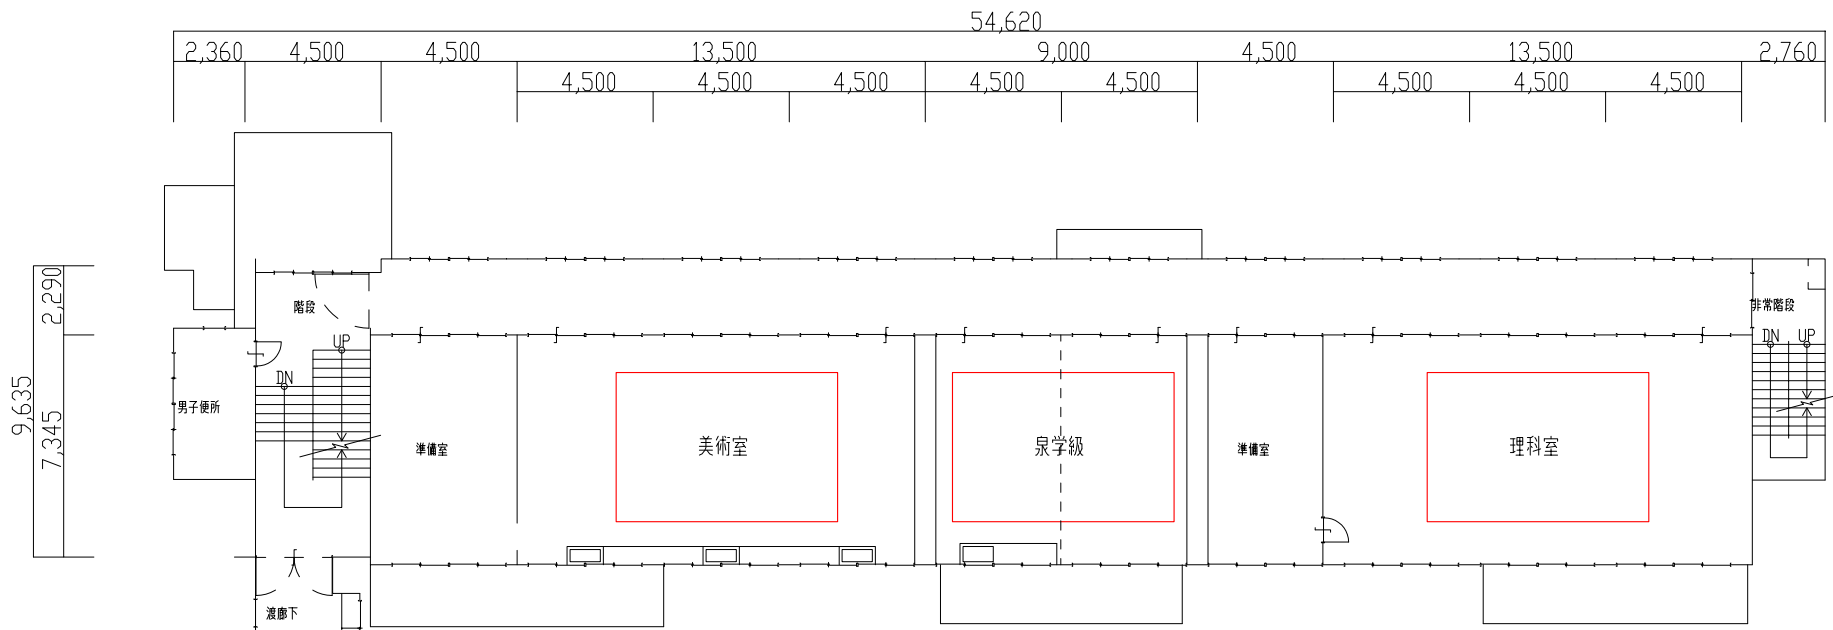

本校舎1階平面図

31,000
9,000
5,500
4,500
4,500
4,500
4,500
3,000
9,300

中校舎1階平面図

4,500	4,200	4,500	4,500	4,500	4,500	4,500	4,500
9,000		9,000		9,000		9,000	
35,700							

南校舎1階平面図

- ★ 充電保管庫 設置対象教室
- 無線アクセスポイント設置対象教室

工事名	井手町立小・中学校校内無線LAN環境構築業務		
図面名	1階平面図(泉ヶ丘中学校)		
縮尺	1/250	図面番号	02-泉ヶ丘中LAN
作成年月日	令和2年07月		

本校舎2階平面図

中校舎2階平面図

南校舎2階平面図

- ★ 充電保管庫 設置対象教室
- 無線アクセスポイント設置対象教室

工事名	井手町立小・中学校校内無線LAN環境構築業務		
図面名	2階平面図(泉ヶ丘中学校)		
縮尺	1/250	図面番号	03- 泉ヶ丘中LAN
作成年月日	令和2年07月		