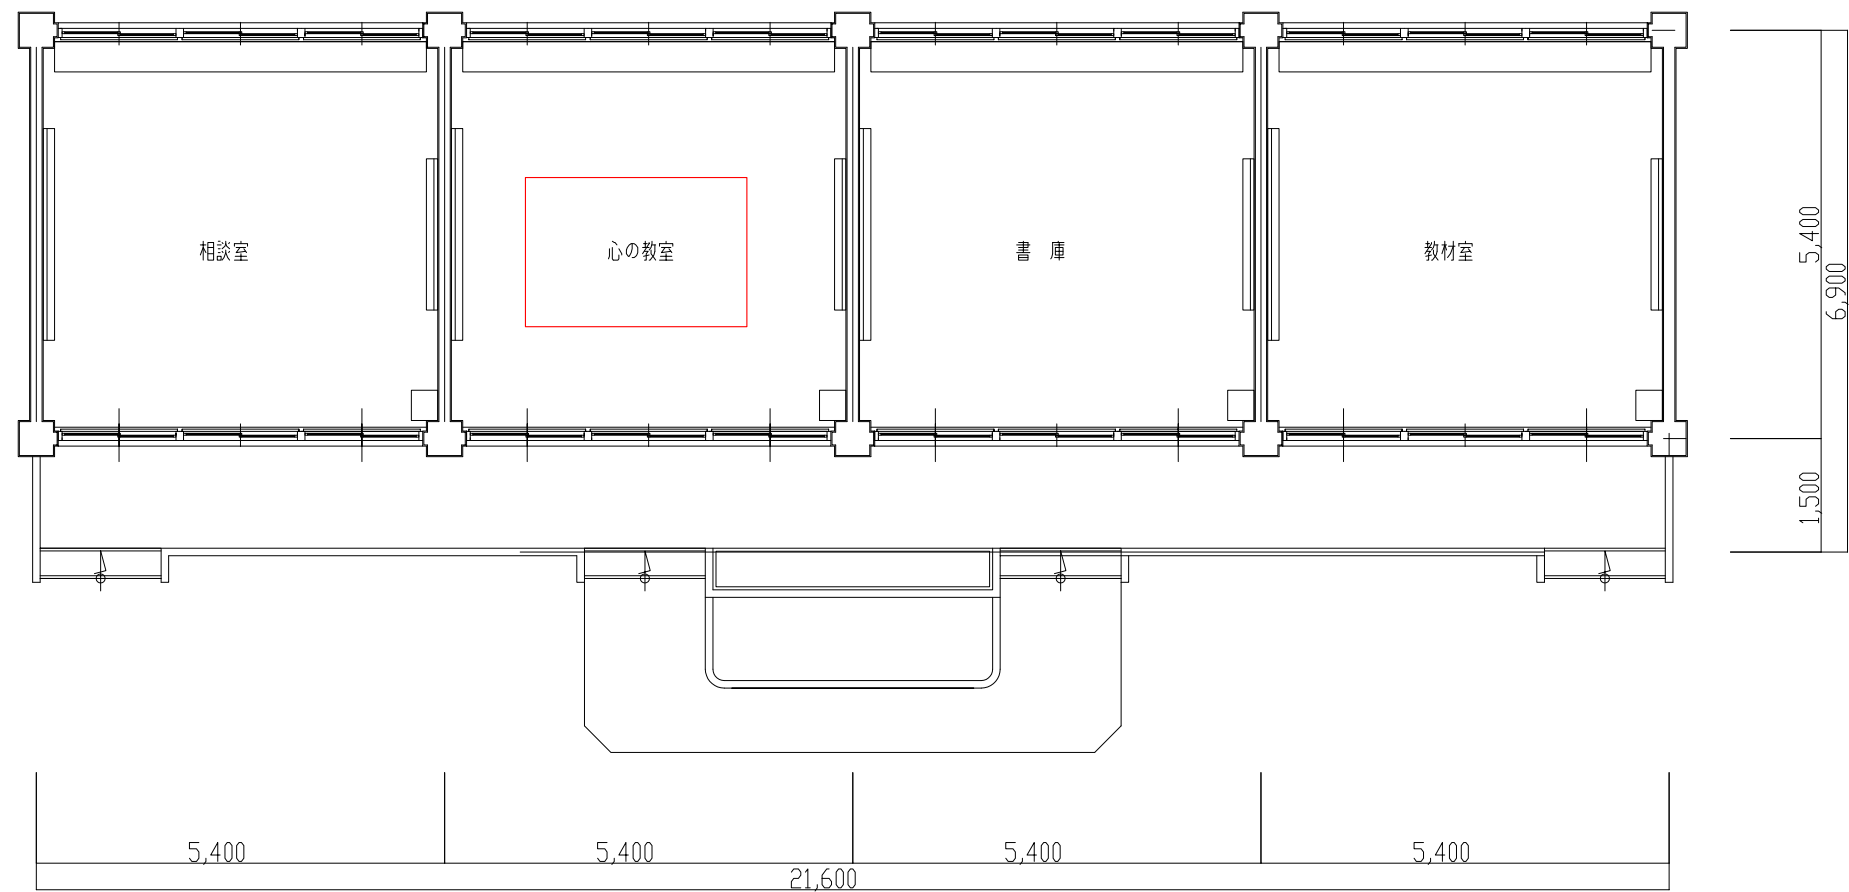

本校舎3階平面図

中校舎3階平面図

南校舎3階平面図

- ★ 充電保管庫 設置対象教室
- 無線アクセスポイント設置対象教室

工事名	井手町立小・中学校校内無線LAN環境構築業務		
図面名	3階平面図(泉ヶ丘中学校)		
縮尺	1/250	図面番号	04- 泉ヶ丘中LAN
作成年月日	令和2年07月		

北校舎平面図

- ★ 充電保管庫 設置対象教室
- 無線アクセスポイント設置対象教室

工事名	井手町立小・中学校校内無線LAN環境構築業務		
図面名	北校舎平面図(泉ヶ丘中学校)		
縮尺	1/100	図面番号	05- 泉ヶ丘中LAN
作成年月日	令和2年07月		