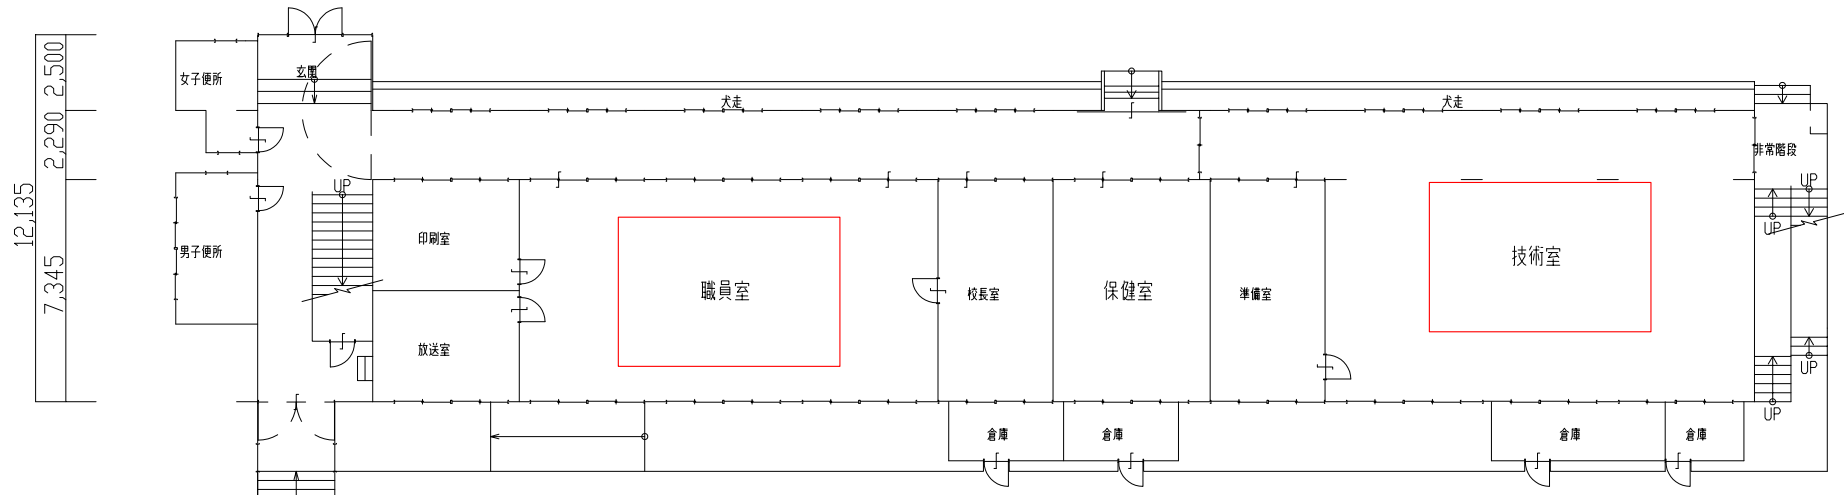

敷地配置図 SC1/500

工事名	井手町立小・中学校校内無線LAN環境構築業務		
図面名	敷地配置図(泉ヶ丘中学校)		
縮尺	1/500	図面番号	01- 泉ヶ丘中LAN
作成年月日	令和2年07月		

2,360	4,500	4,500	4,500	13,500	4,500	4,500	4,500	4,500	4,500	13,500	4,500	4,500	2,760
-------	-------	-------	-------	--------	-------	-------	-------	-------	-------	--------	-------	-------	-------

本校舎1階平面図

31,000
9,000
5,500
4,500
4,500
4,500
4,500
3,000
9,300

中校舎1階平面図

4,500	4,200	4,500	4,500	4,500	4,500	4,500	4,500
9,000		9,000		9,000		9,000	
35,700							

南校舎1階平面図

- ★ 充電保管庫 設置対象教室
- 無線アクセスポイント設置対象教室