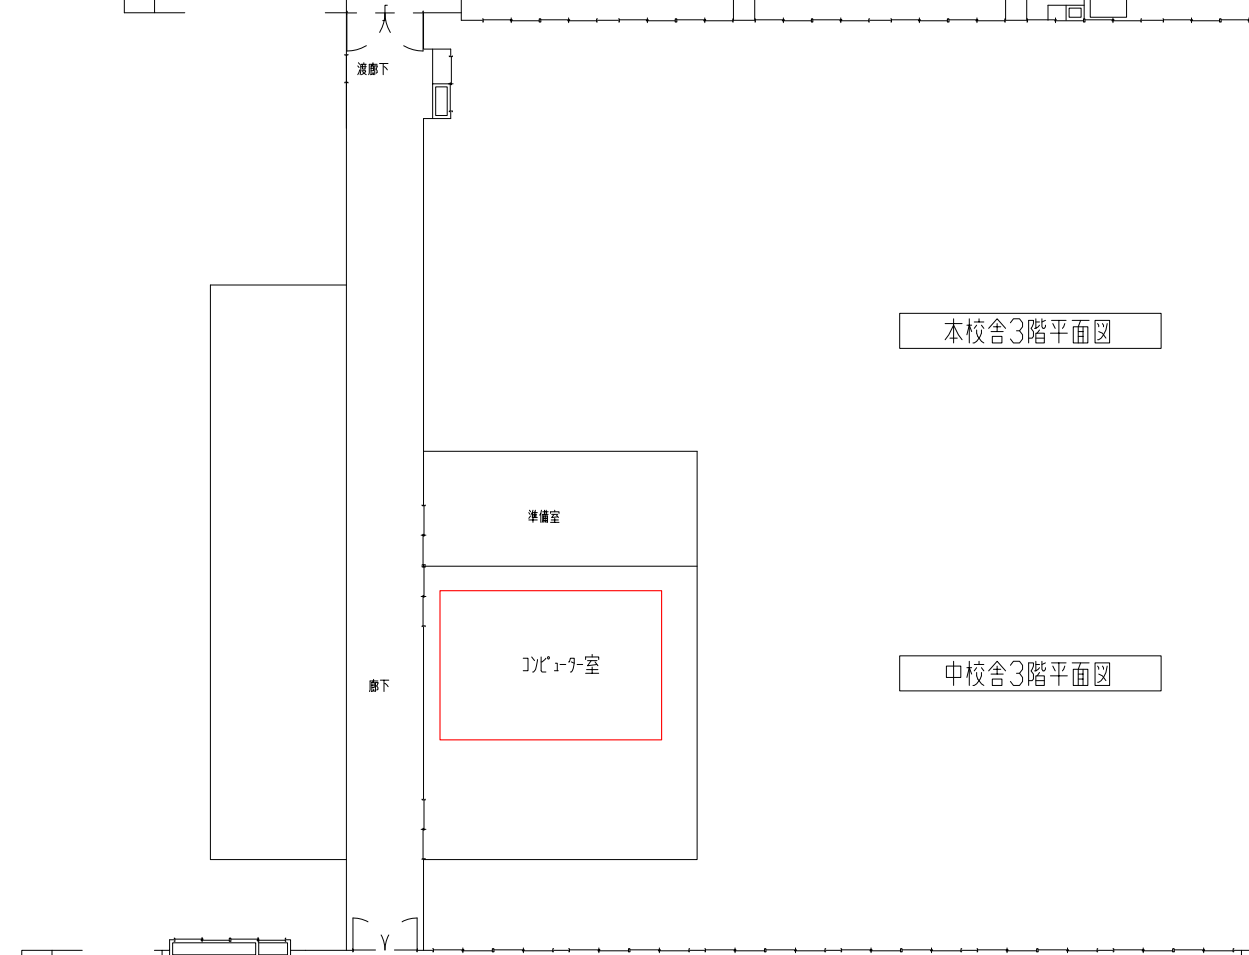

本校舎3階平面図

中校舎3階平面図