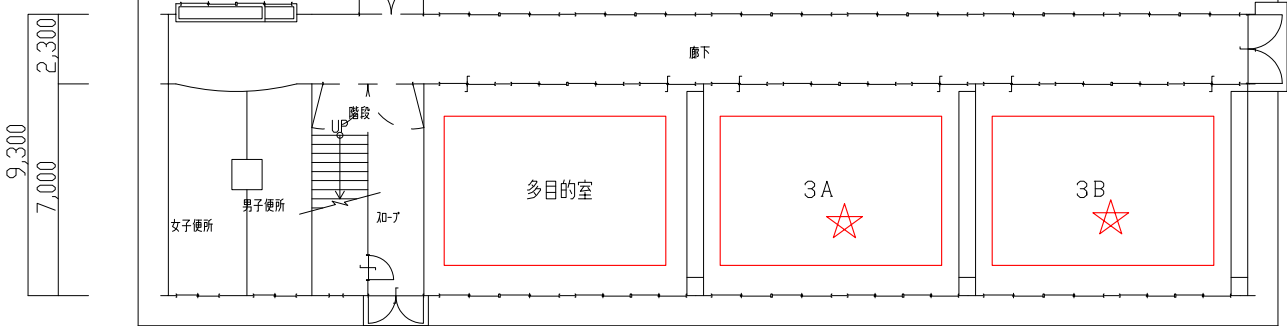

敷地配置図 SC1/500

工事名	井手町立小・中学校校内無線LAN環境構築業務		
図面名	敷地配置図(泉ヶ丘中学校)		
縮尺	1/500	図面番号	01- 泉ヶ丘中LAN
作成年月日	令和2年07月		

2,360	4,500	4,500	4,500	13,500	4,500	4,500	4,500	4,500	4,500	13,500	4,500	4,500	2,760
-------	-------	-------	-------	--------	-------	-------	-------	-------	-------	--------	-------	-------	-------

本校舎1階平面図

31,000
9,000
5,500
4,500
4,500
4,500
4,500
3,000
9,300

中校舎1階平面図

4,500	4,200	4,500	4,500	4,500	4,500	4,500	4,500
9,000		9,000		9,000		9,000	
35,700							

南校舎1階平面図

- ★ 充電保管庫 設置対象教室
- 無線アクセスポイント設置対象教室