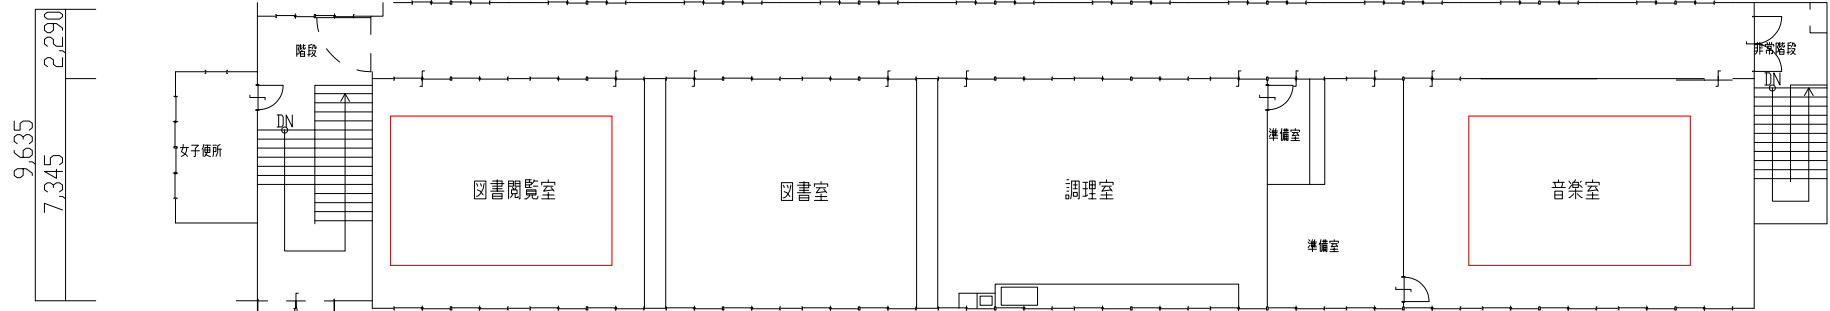

本校舎1階平面図

31,000
9,000
5,500
4,500
4,500
4,500
4,500
3,000
9,300

中校舎1階平面図

4,500	4,200	4,500	4,500	4,500	4,500	4,500	4,500
9,000		9,000		9,000		9,000	
35,700							

南校舎1階平面図

- ★ 充電保管庫 設置対象教室
- 無線アクセスポイント設置対象教室

工事名	井手町立小・中学校校内無線LAN環境構築業務		
図面名	1階平面図(泉ヶ丘中学校)		
縮尺	1/250	図面番号	02-泉ヶ丘中LAN
作成年月日	令和2年07月		

本校舎2階平面図

中校舎2階平面図

南校舎2階平面図

- ★ 充電保管庫 設置対象教室
- 無線アクセスポイント設置対象教室

工事名	井手町立小・中学校校内無線LAN環境構築業務		
図面名	2階平面図(泉ヶ丘中学校)		
縮尺	1/250	図面番号	03- 泉ヶ丘中LAN
作成年月日	令和2年07月		

本校舎3階平面図

中校舎3階平面図

南校舎3階平面図

- ★ 充電保管庫 設置対象教室
- 無線アクセスポイント設置対象教室

工事名	井手町立小・中学校校内無線LAN環境構築業務		
図面名	3階平面図(泉ヶ丘中学校)		
縮尺	1/250	図面番号	04- 泉ヶ丘中LAN
作成年月日	令和2年07月		

北校舎平面図

- ★ 充電保管庫 設置対象教室
- 無線アクセスポイント設置対象教室

工事名	井手町立小・中学校校内無線LAN環境構築業務		
図面名	北校舎平面図(泉ヶ丘中学校)		
縮尺	1/100	図面番号	05- 泉ヶ丘中LAN
作成年月日	令和2年07月		