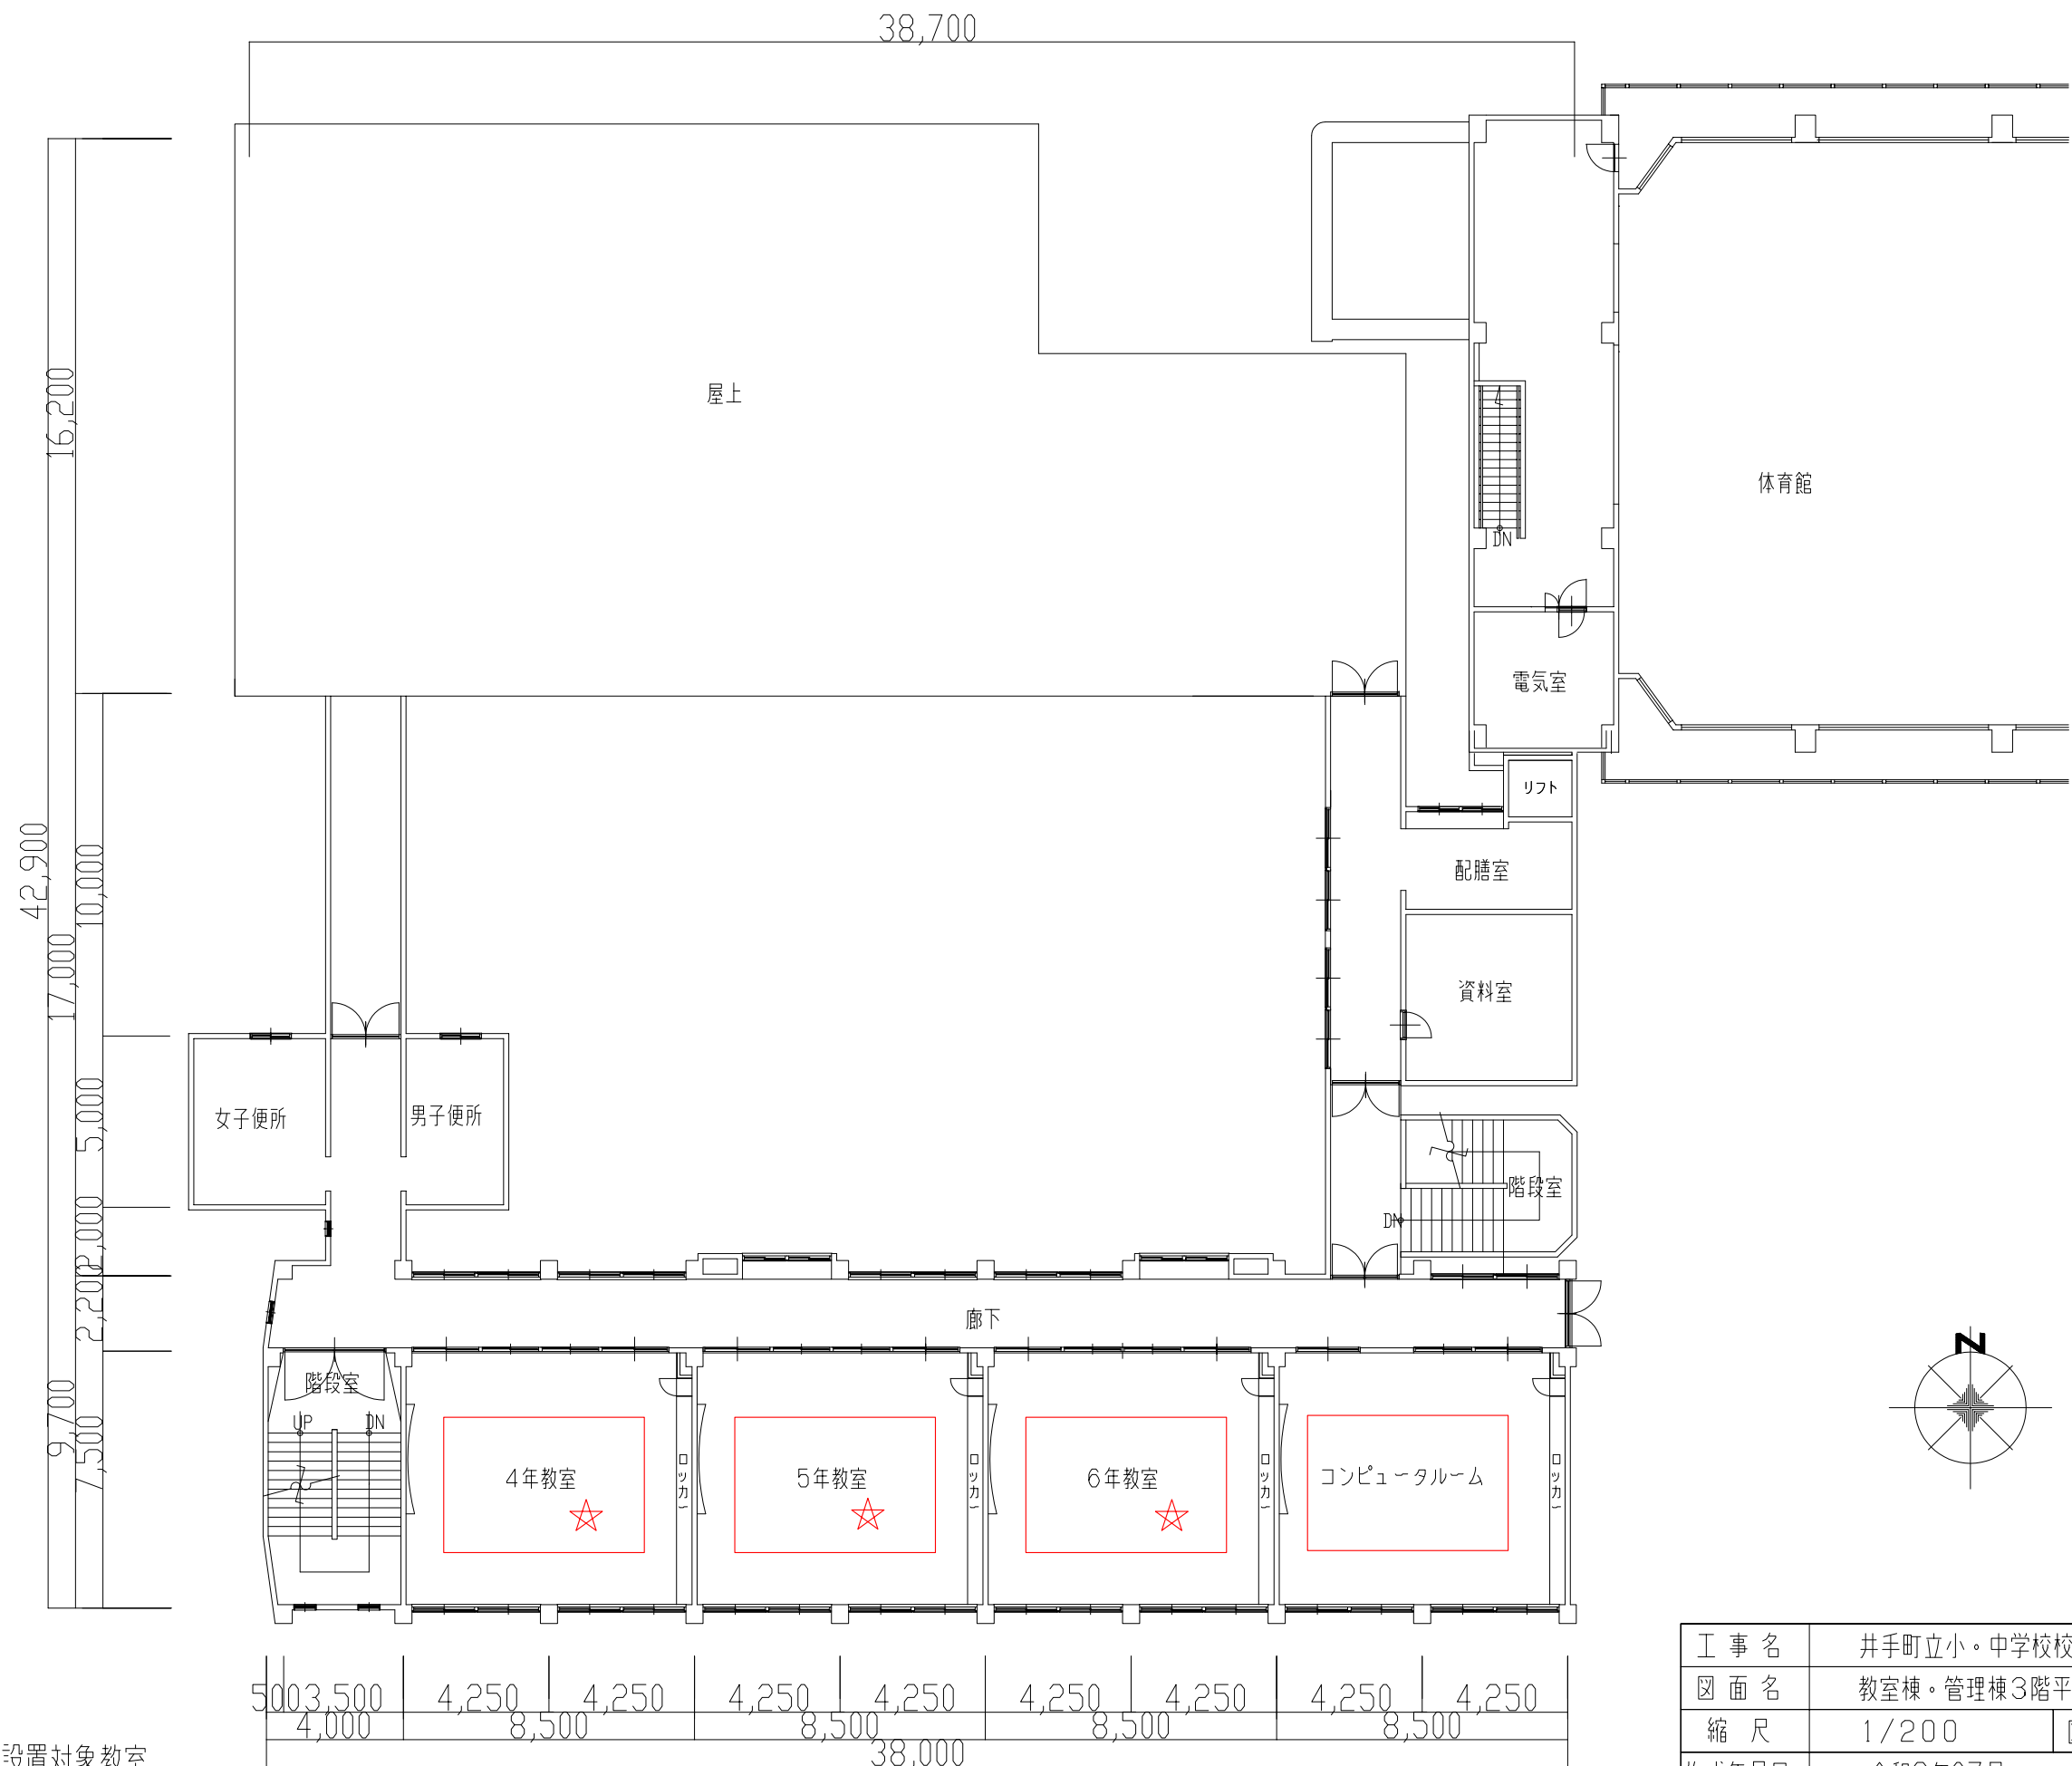

- ★ 充電保管庫 設置対象教室
- 無線アクセスポイント設置対象教室

3階平面図 SC1/200

工事名	井手町立小・中学校校内無線LAN環境構築業務		
図面名	教室棟・管理棟3階平面図(多賀小学校)		
縮尺	1/200	図面番号	04-多賀小LAN
作成年月日	令和2年07月