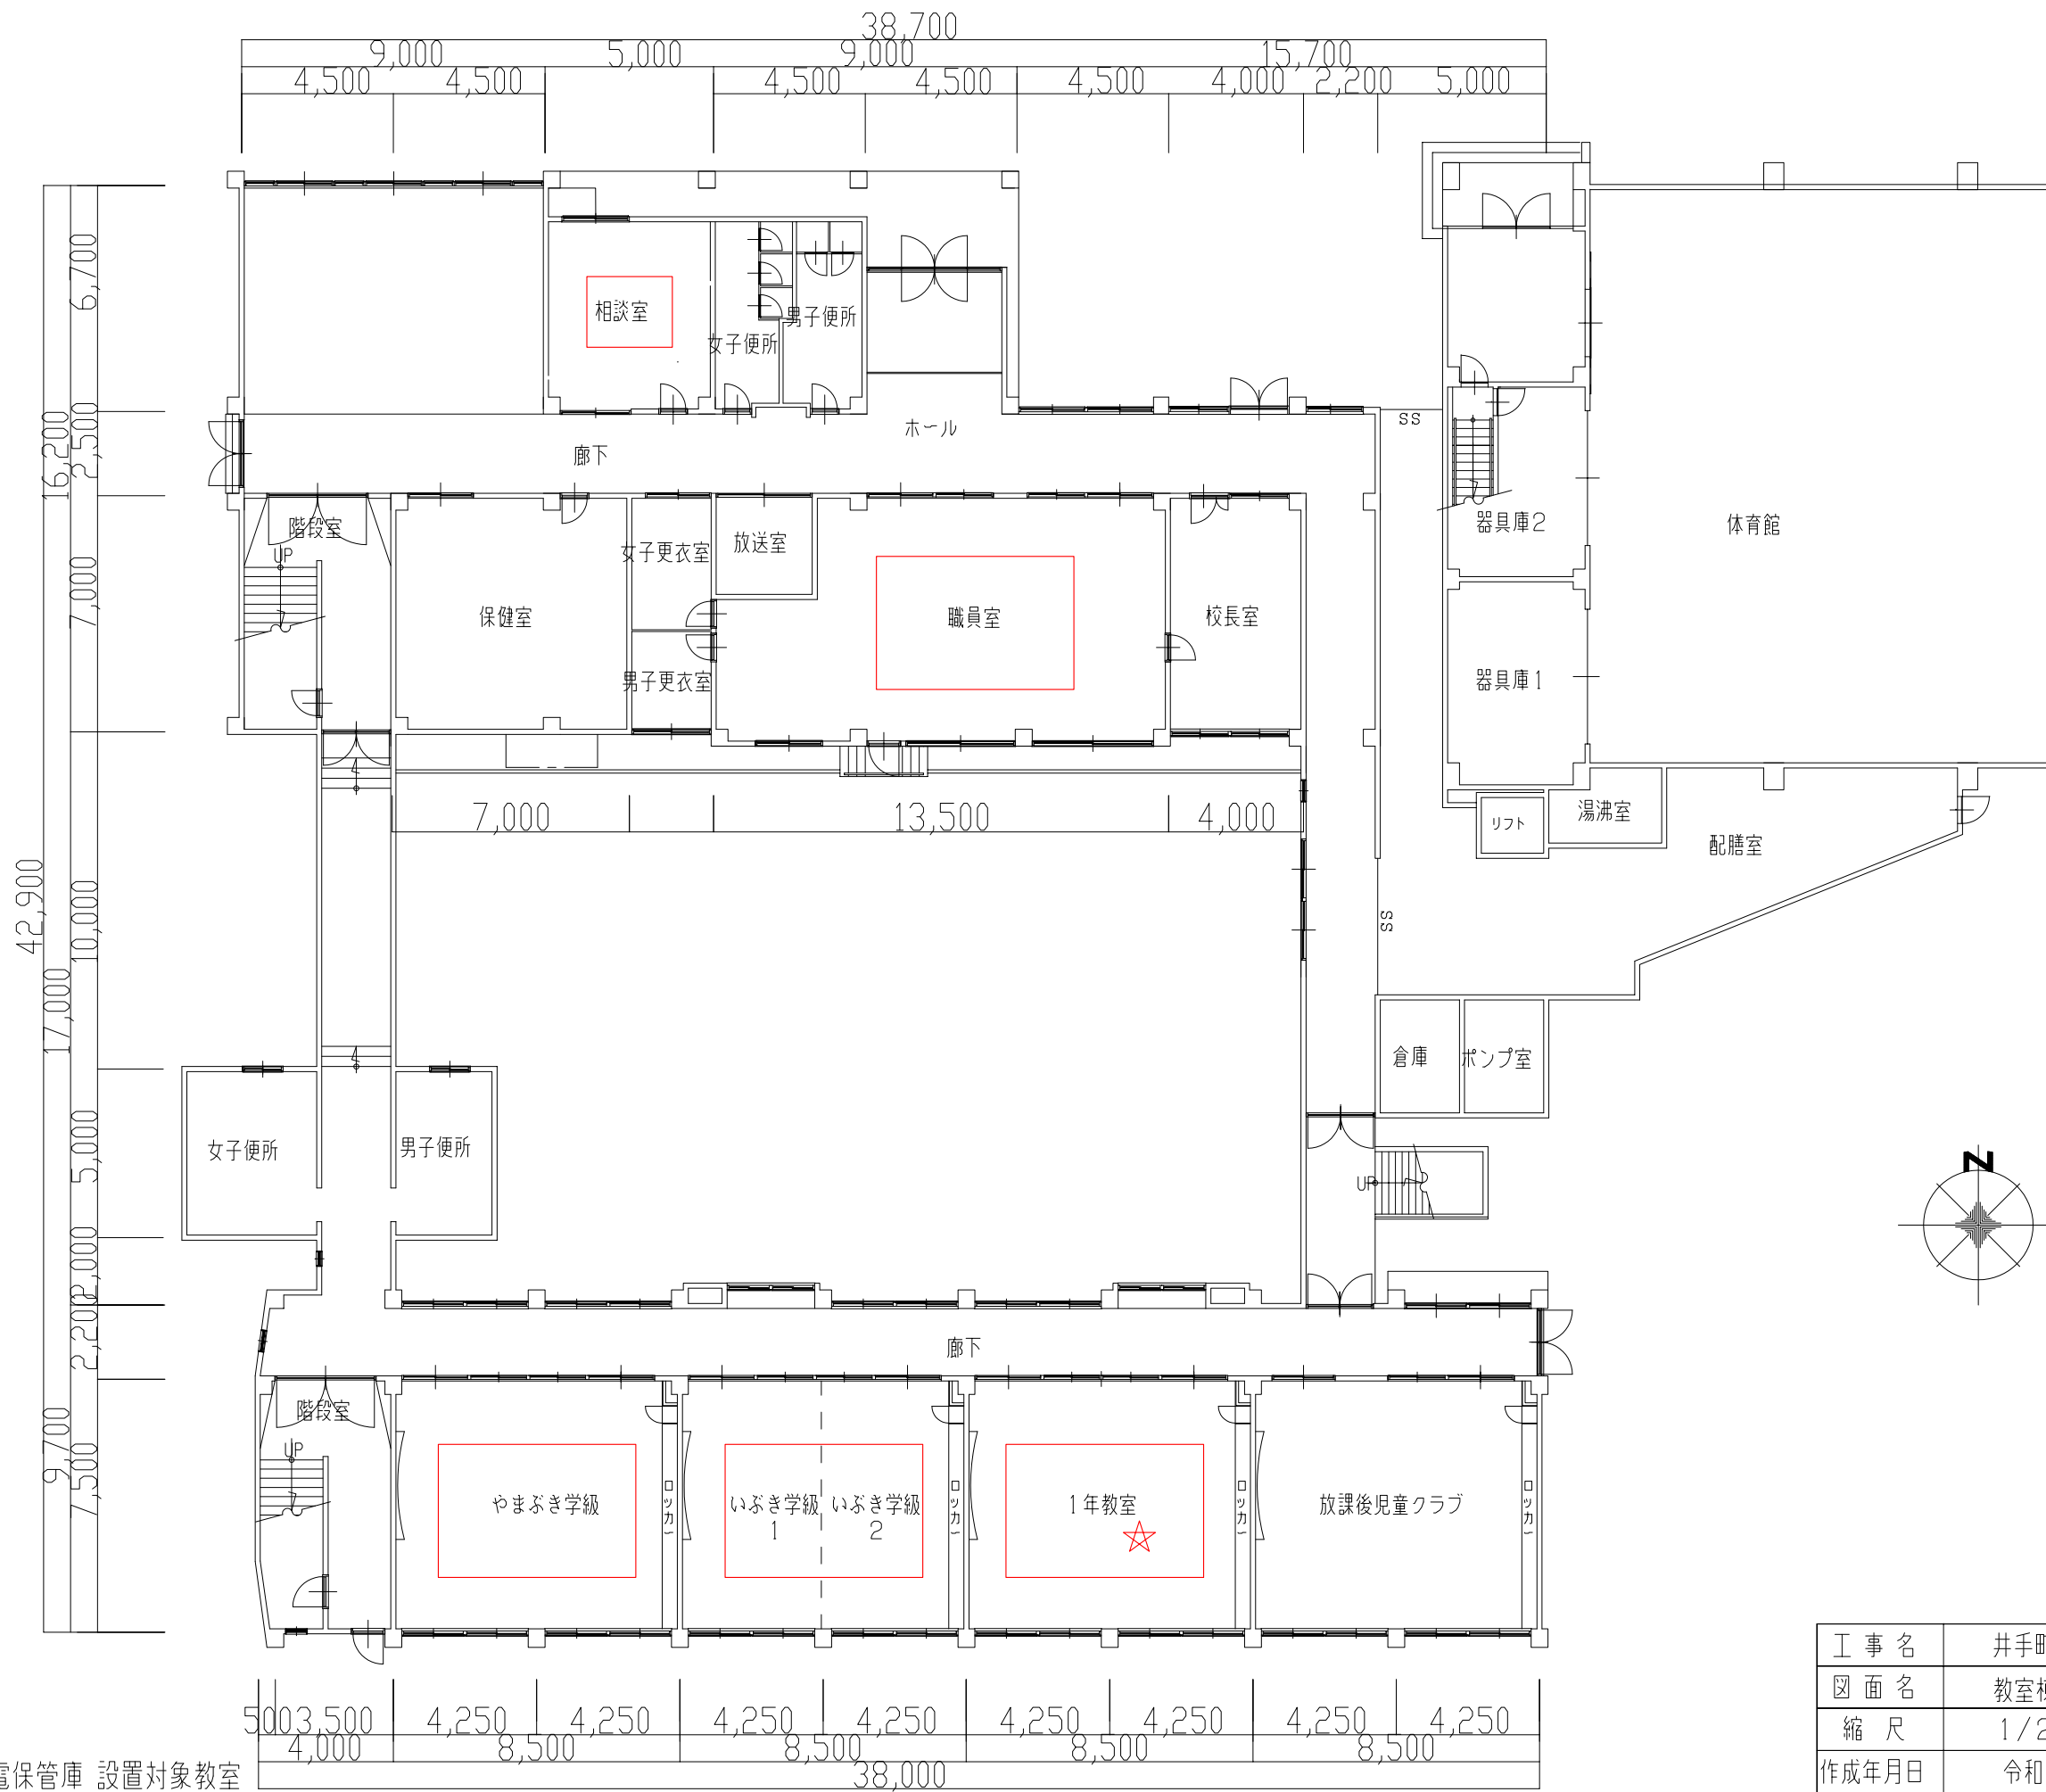

敷地配置図 SC1/400

工事名	井手町立小・中学校校内無線LAN環境構築業務		
図面名	敷地配置図(多賀小学校)		
縮尺	1/400	図面番号	01 - 多小LAN
作成年月日	令和2年07月		

- ★ 充電保管庫 設置対象教室
- 無線アクセスポイント 設置対象教室

1階平面図 SC1/200

工事名	井手町立小・中学校校内無線LAN環境構築業務		
図面名	教室棟・管理棟1階平面図(多賀小学校)		
縮尺	1/200	図面番号	02 - 多賀小LAN
作成年月日	令和2年07月		

北校舎平面図 SC 1/100

- ★ 充電保管庫 設置対象教室
- 無線アクセスポイント設置対象教室

工事名	井手町立小・中学校校内無線LAN環境構築業務		
図面名	北校舎平面図(多賀小学校)		
縮尺	1/100	図面番号	05-多賀小LAN
作成年月日	令和2年07月		