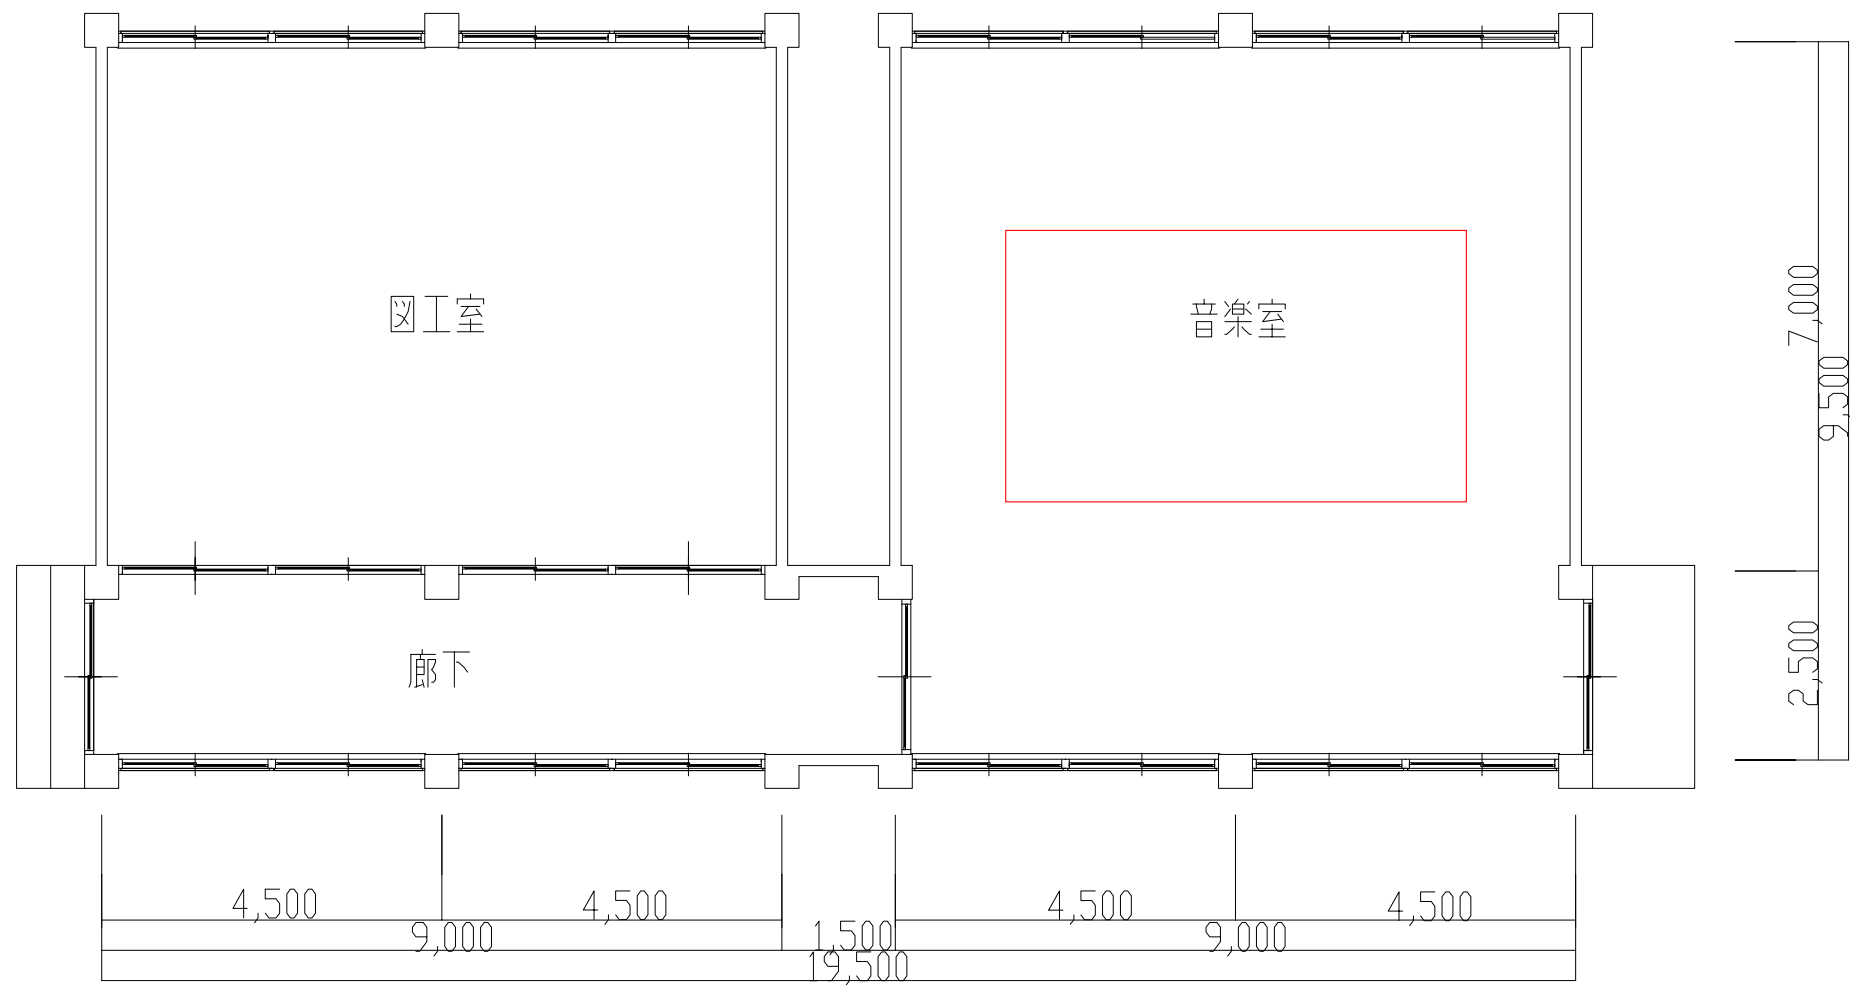

- ☆ 充電保管庫 設置対象教室
- 無線アクセスポイント設置対象教室

2階平面図 SC 1/200

工事名	井手町立小・中学校校内無線LAN環境構築業務		
図面名	教室棟・管理棟2階平面図(多賀小学校)		
縮尺	1/200	図面番号	03-多賀小LAN
作成年月日	令和2年07月		

- ★ 充電保管庫 設置対象教室
- 無線アクセスポイント設置対象教室

3階平面図 SC1/200

工事名	井手町立小・中学校校内無線LAN環境構築業務		
図面名	教室棟・管理棟3階平面図(多賀小学校)		
縮尺	1/200	図面番号	04-多賀小LAN
作成年月日	令和2年07月		