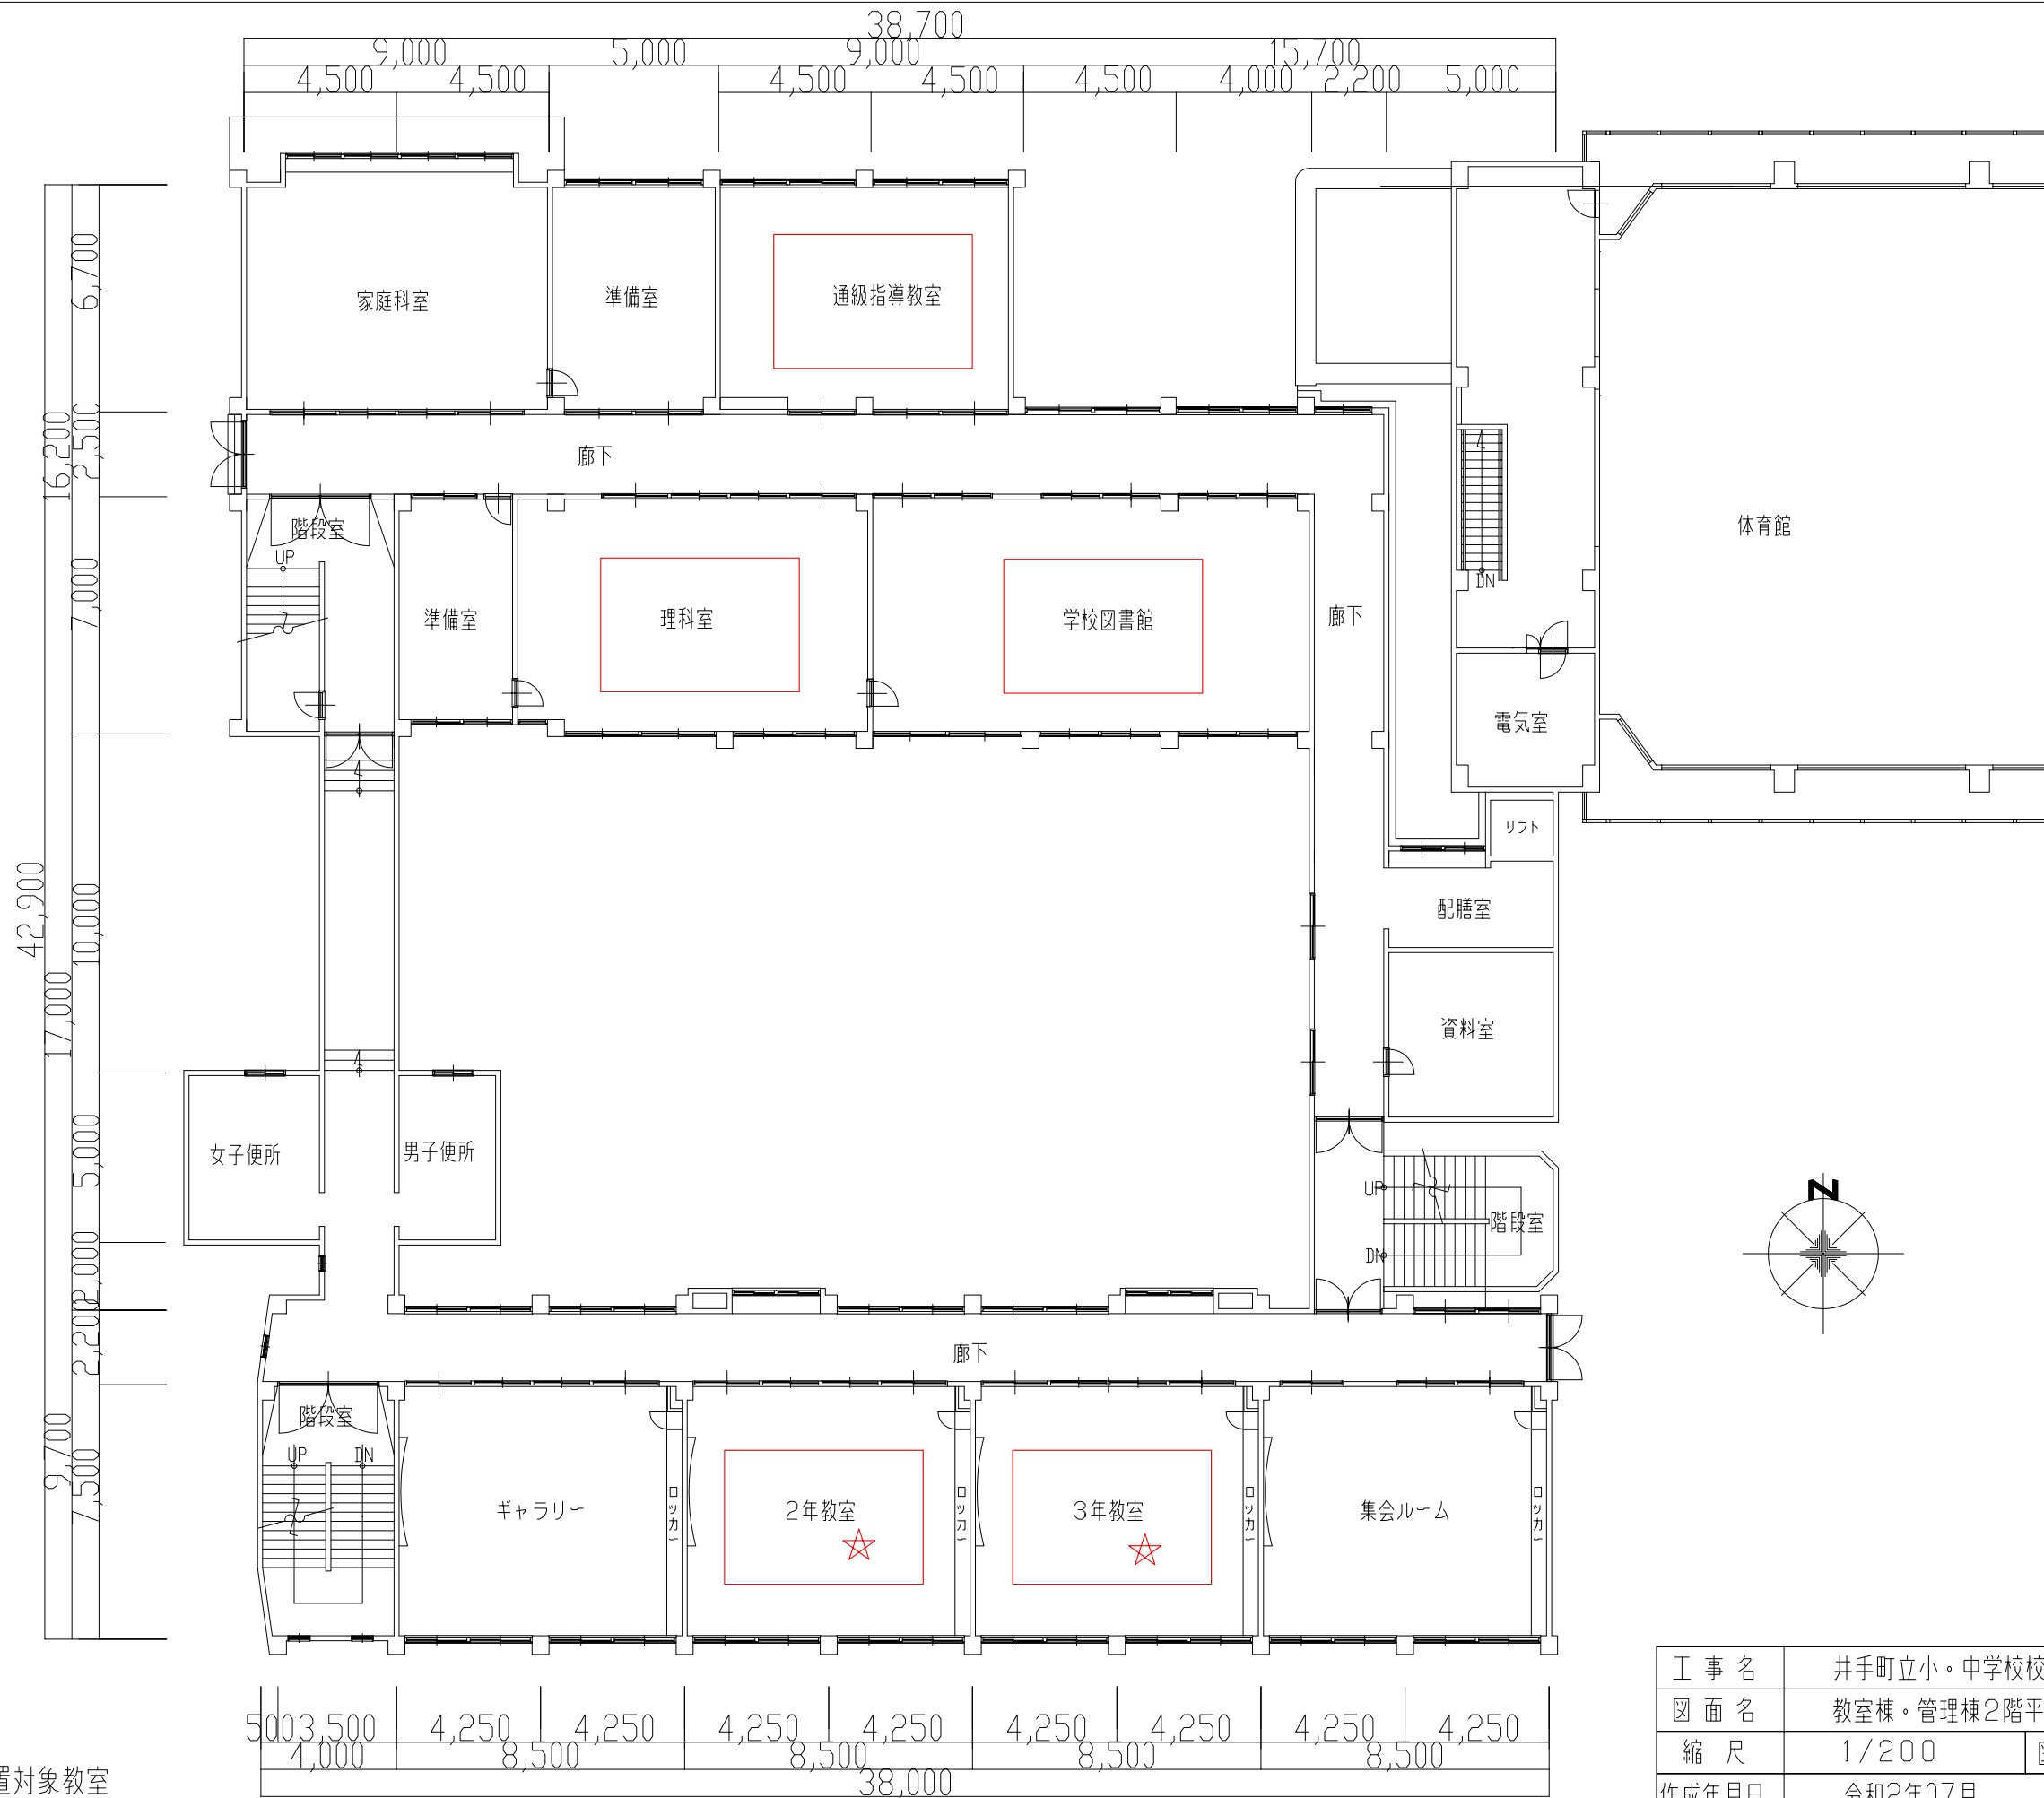

敷地配置図 SC1/400

工事名	井手町立小・中学校校内無線LAN環境構築業務		
図面名	敷地配置図(多賀小学校)		
縮尺	1/400	図面番号	01 - 多小LAN
作成年月日	令和2年07月		

- ★ 充電保管庫 設置対象教室
- 無線アクセスポイント 設置対象教室

1階平面図 SC1/200

工事名	井手町立小・中学校校内無線LAN環境構築業務		
図面名	教室棟・管理棟1階平面図(多賀小学校)		
縮尺	1/200	図面番号	02 - 多賀小LAN
作成年月日	令和2年07月		

- ☆ 充電保管庫 設置対象教室
- 無線アクセスポイント設置対象教室

2階平面図 SC 1/200

工事名	井手町立小・中学校校内無線LAN環境構築業務		
図面名	教室棟・管理棟2階平面図(多賀小学校)		
縮尺	1/200	図面番号	03-多賀小LAN
作成年月日	令和2年07月		

- ★ 充電保管庫 設置対象教室
- 無線アクセスポイント設置対象教室

3階平面図 SC1/200

工事名	井手町立小・中学校校内無線LAN環境構築業務		
図面名	教室棟・管理棟3階平面図(多賀小学校)		
縮尺	1/200	図面番号	04-多賀小LAN
作成年月日	令和2年07月		

北校舎平面図 SC 1/100

- ★ 充電保管庫 設置対象教室
- 無線アクセスポイント設置対象教室

工事名	井手町立小・中学校校内無線LAN環境構築業務		
図面名	北校舎平面図(多賀小学校)		
縮尺	1/100	図面番号	05-多賀小LAN
作成年月日	令和2年07月		