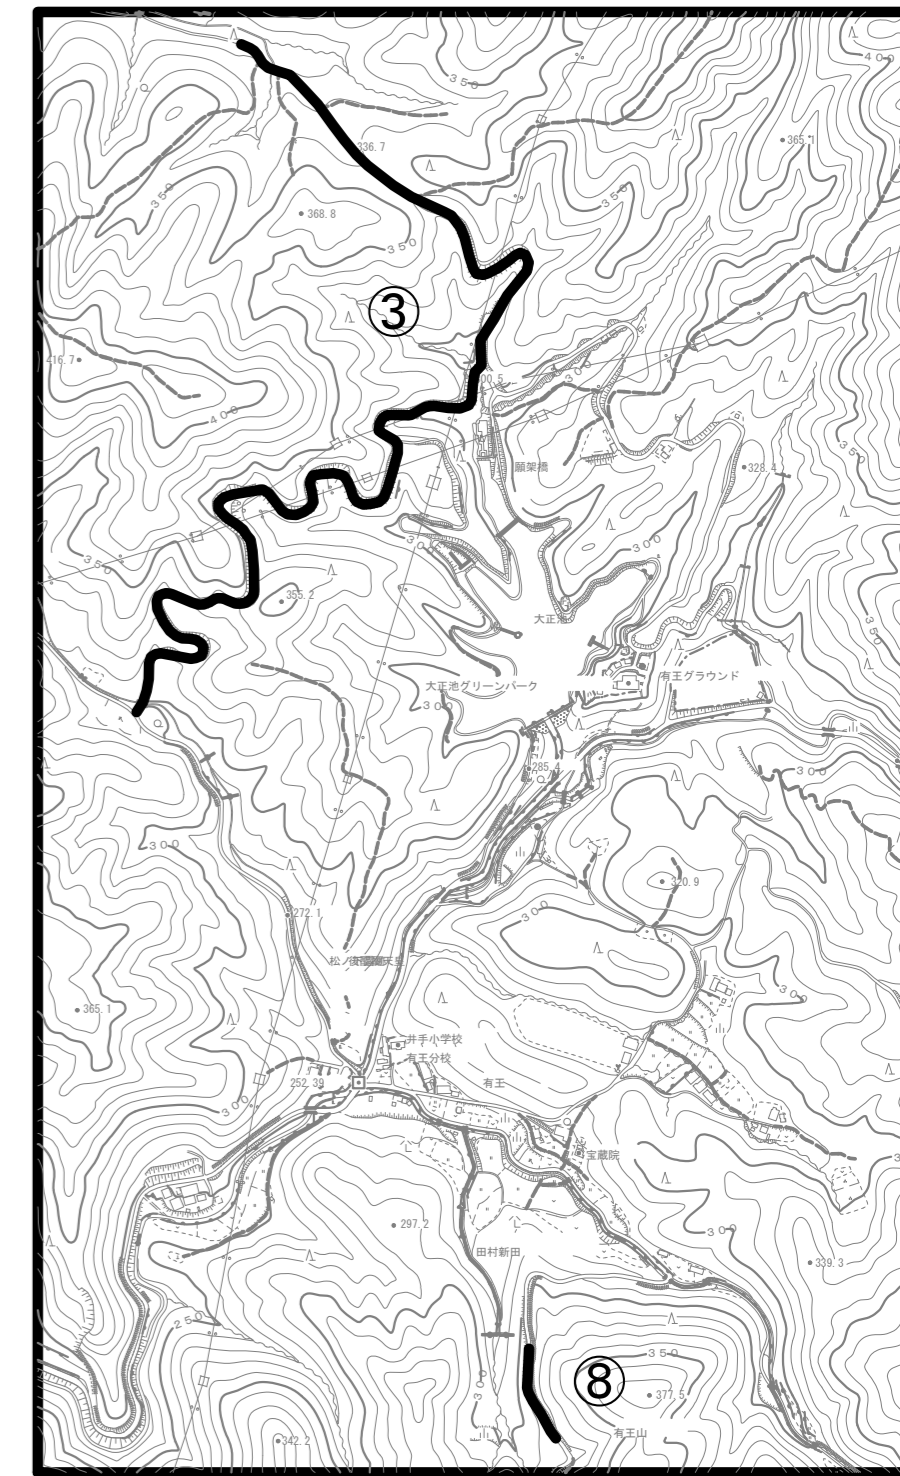

令和8年度

工事箇所図

縮尺=1:10,000

①	庁舎駐輪場増設
②	防犯カメラ整備
③	片原山林道改良
④	まちづくり協働加工施設整備
⑤	デジタル技術活用観光案内整備
⑥	町道29号線道路改良
⑦	町道12号線他道路改良
⑧	町道24号線他道路改良
⑨	橋梁長寿命化事業
⑩	下排水路改修
⑪	町営住宅改修
⑫	町営住宅傾斜屋根改修
⑬	町営住宅受水槽改修
⑭	防災倉庫整備
⑮	多賀小学校外壁改修
⑯	泉ヶ丘中学校空調整備

令和8年度 工事箇所図